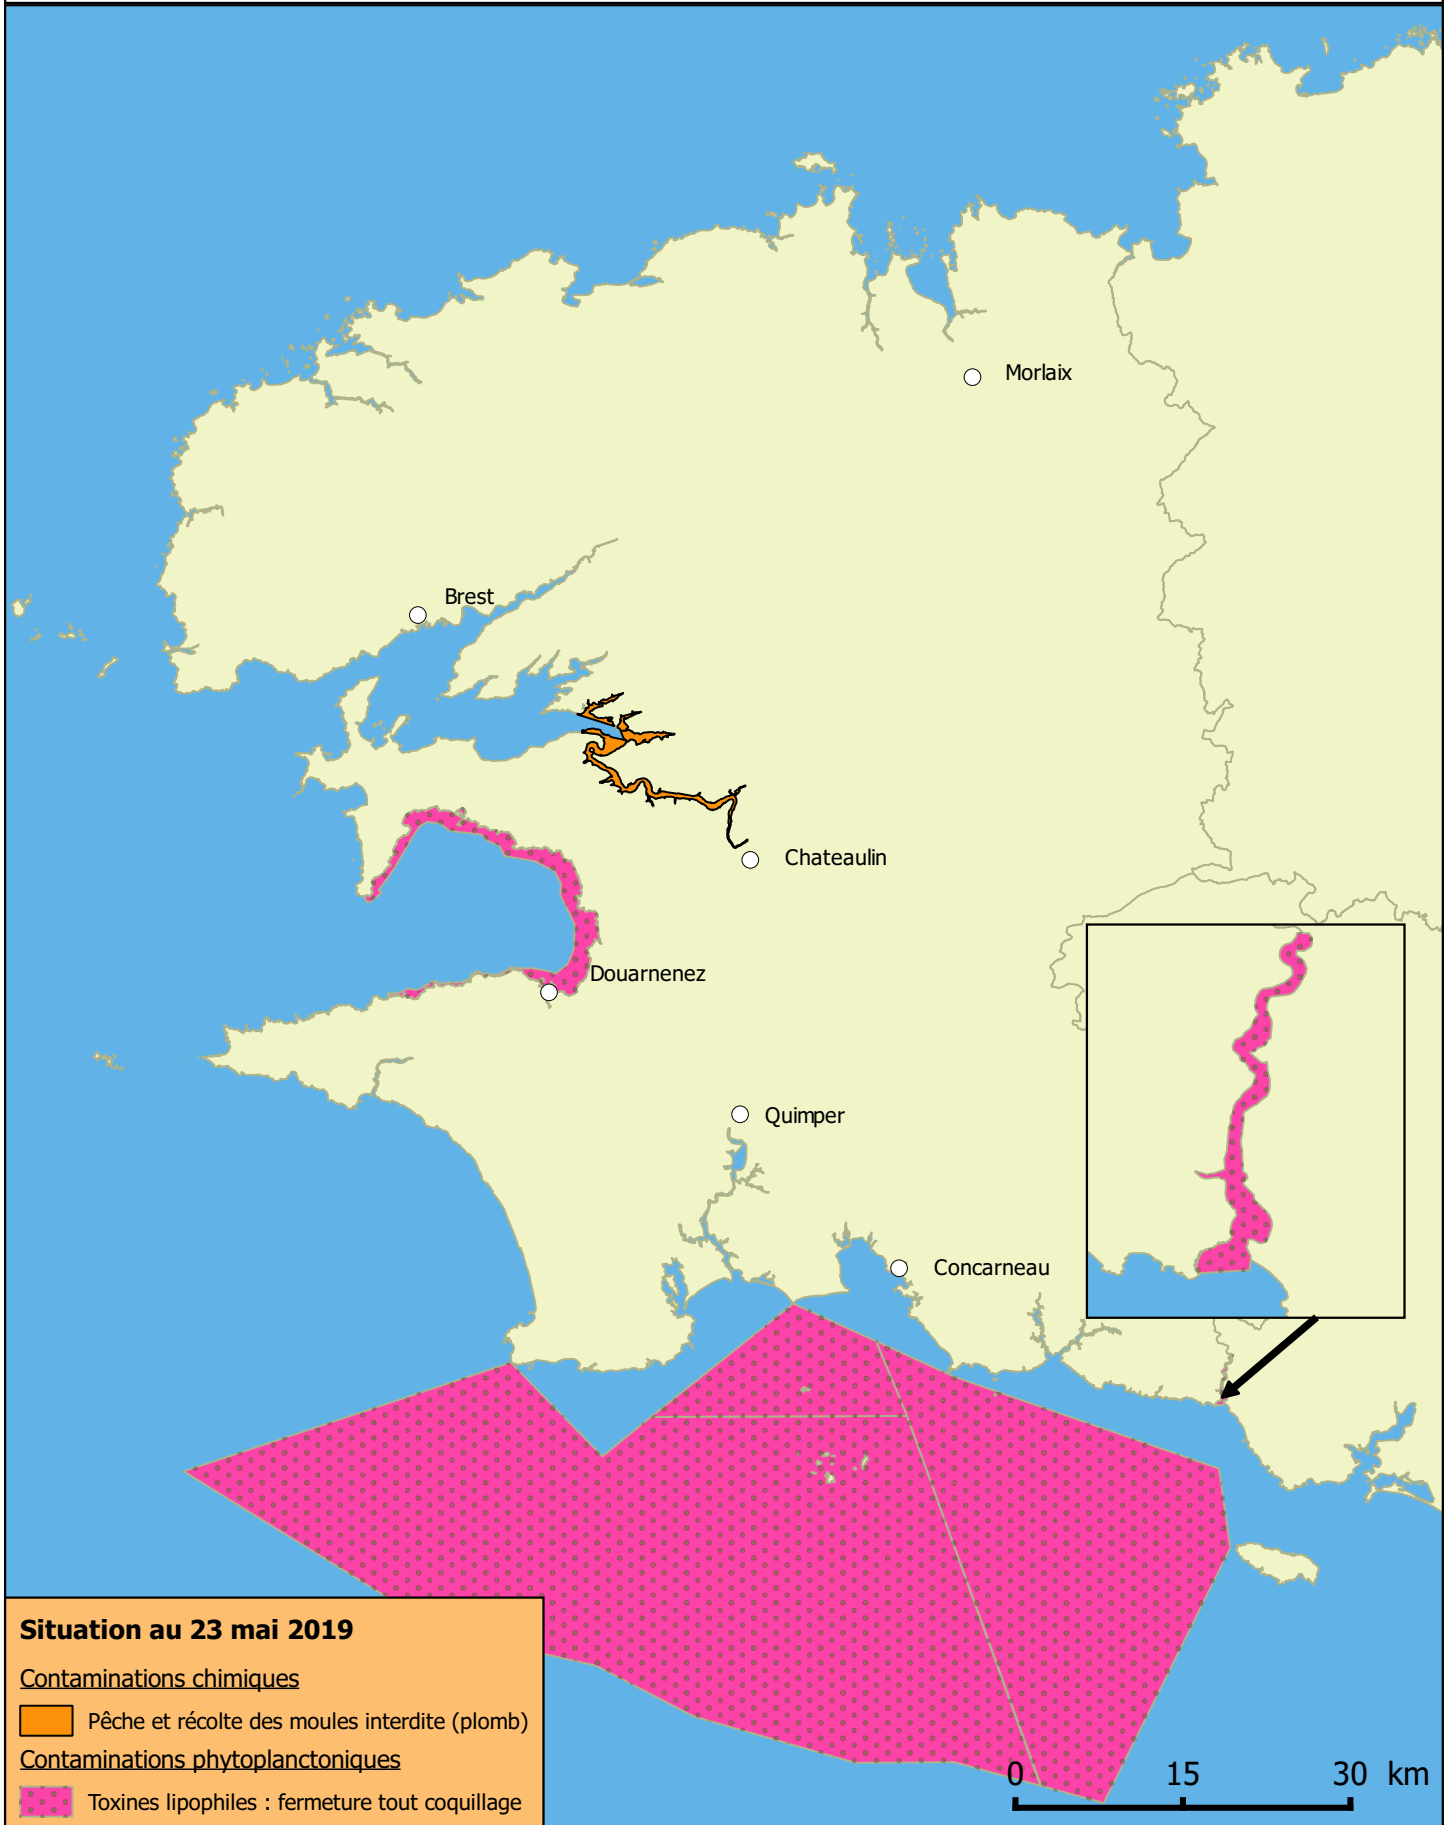

Liberté • Égalité • Fraternité

RÉPUBLIQUE FRANÇAISE

Interdiction temporaire de pêche, ramassage, expédition et commercialisation de coquillages

Cette carte est susceptible d'évoluer chaque semaine. La carte en vigueur est disponible à l'adresse suivante : www.finistere.gouv.fr
Plus d'informations sur la pêche à pied de loisirs sur le site: www.pecheapied-responsable.fr

Sources : Ifremer - zones marines / IGN - limites de département