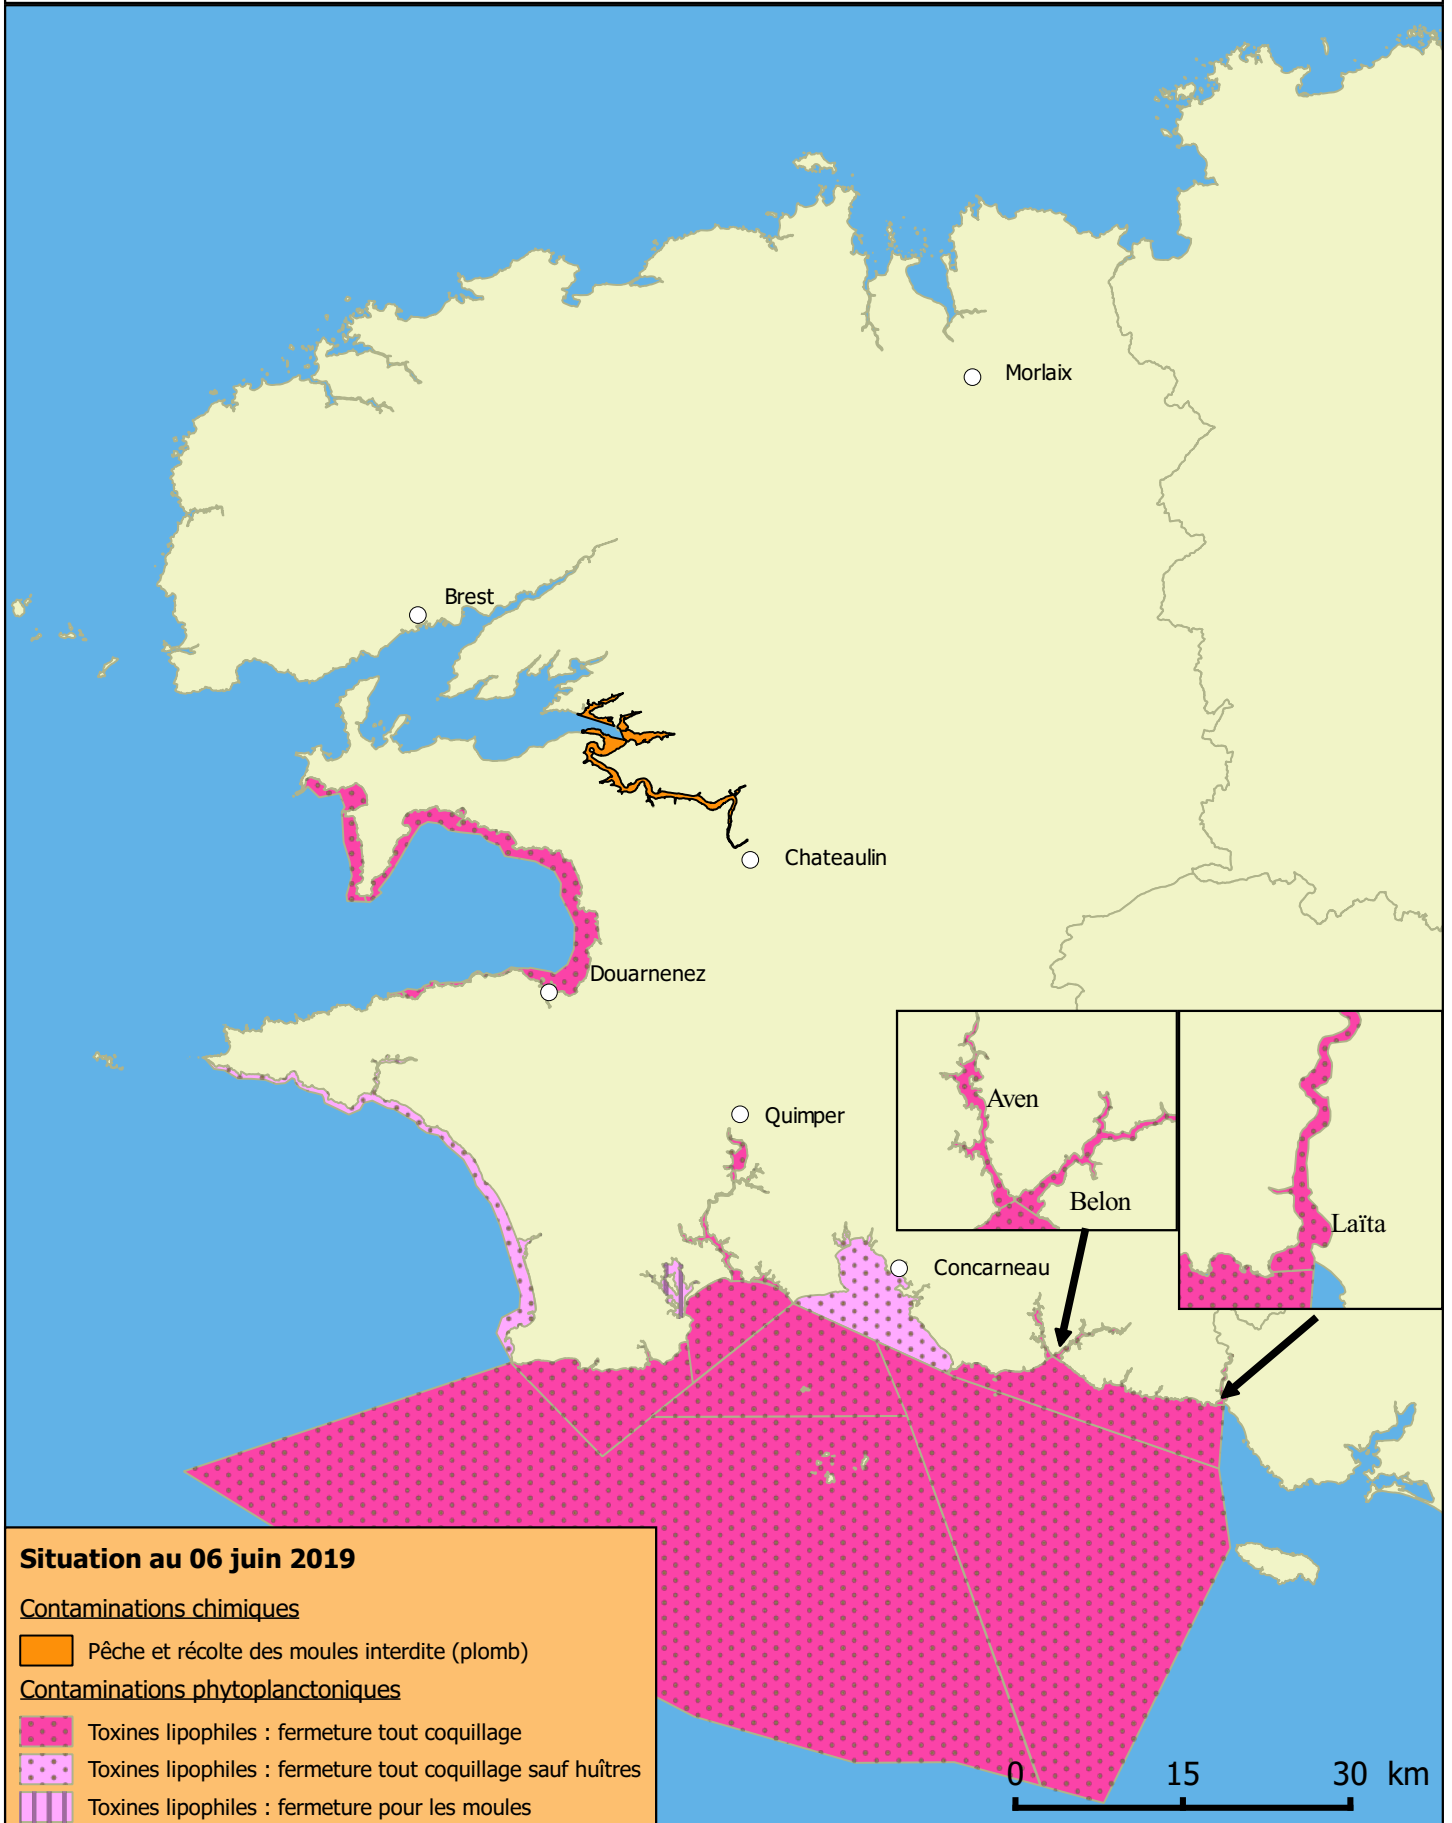

Liberté • Égalité • Fraternité

RÉPUBLIQUE FRANÇAISE

Interdiction temporaire de pêche, ramassage, expédition et commercialisation de coquillages

Cette carte est susceptible d'évoluer chaque semaine. La carte en vigueur est disponible à l'adresse suivante : www.finistere.gouv.fr
Plus d'informations sur la pêche à pied de loisirs sur le site: www.pecheapied-responsable.fr

Sources : Ifremer - zones marines / IGN - limites de département