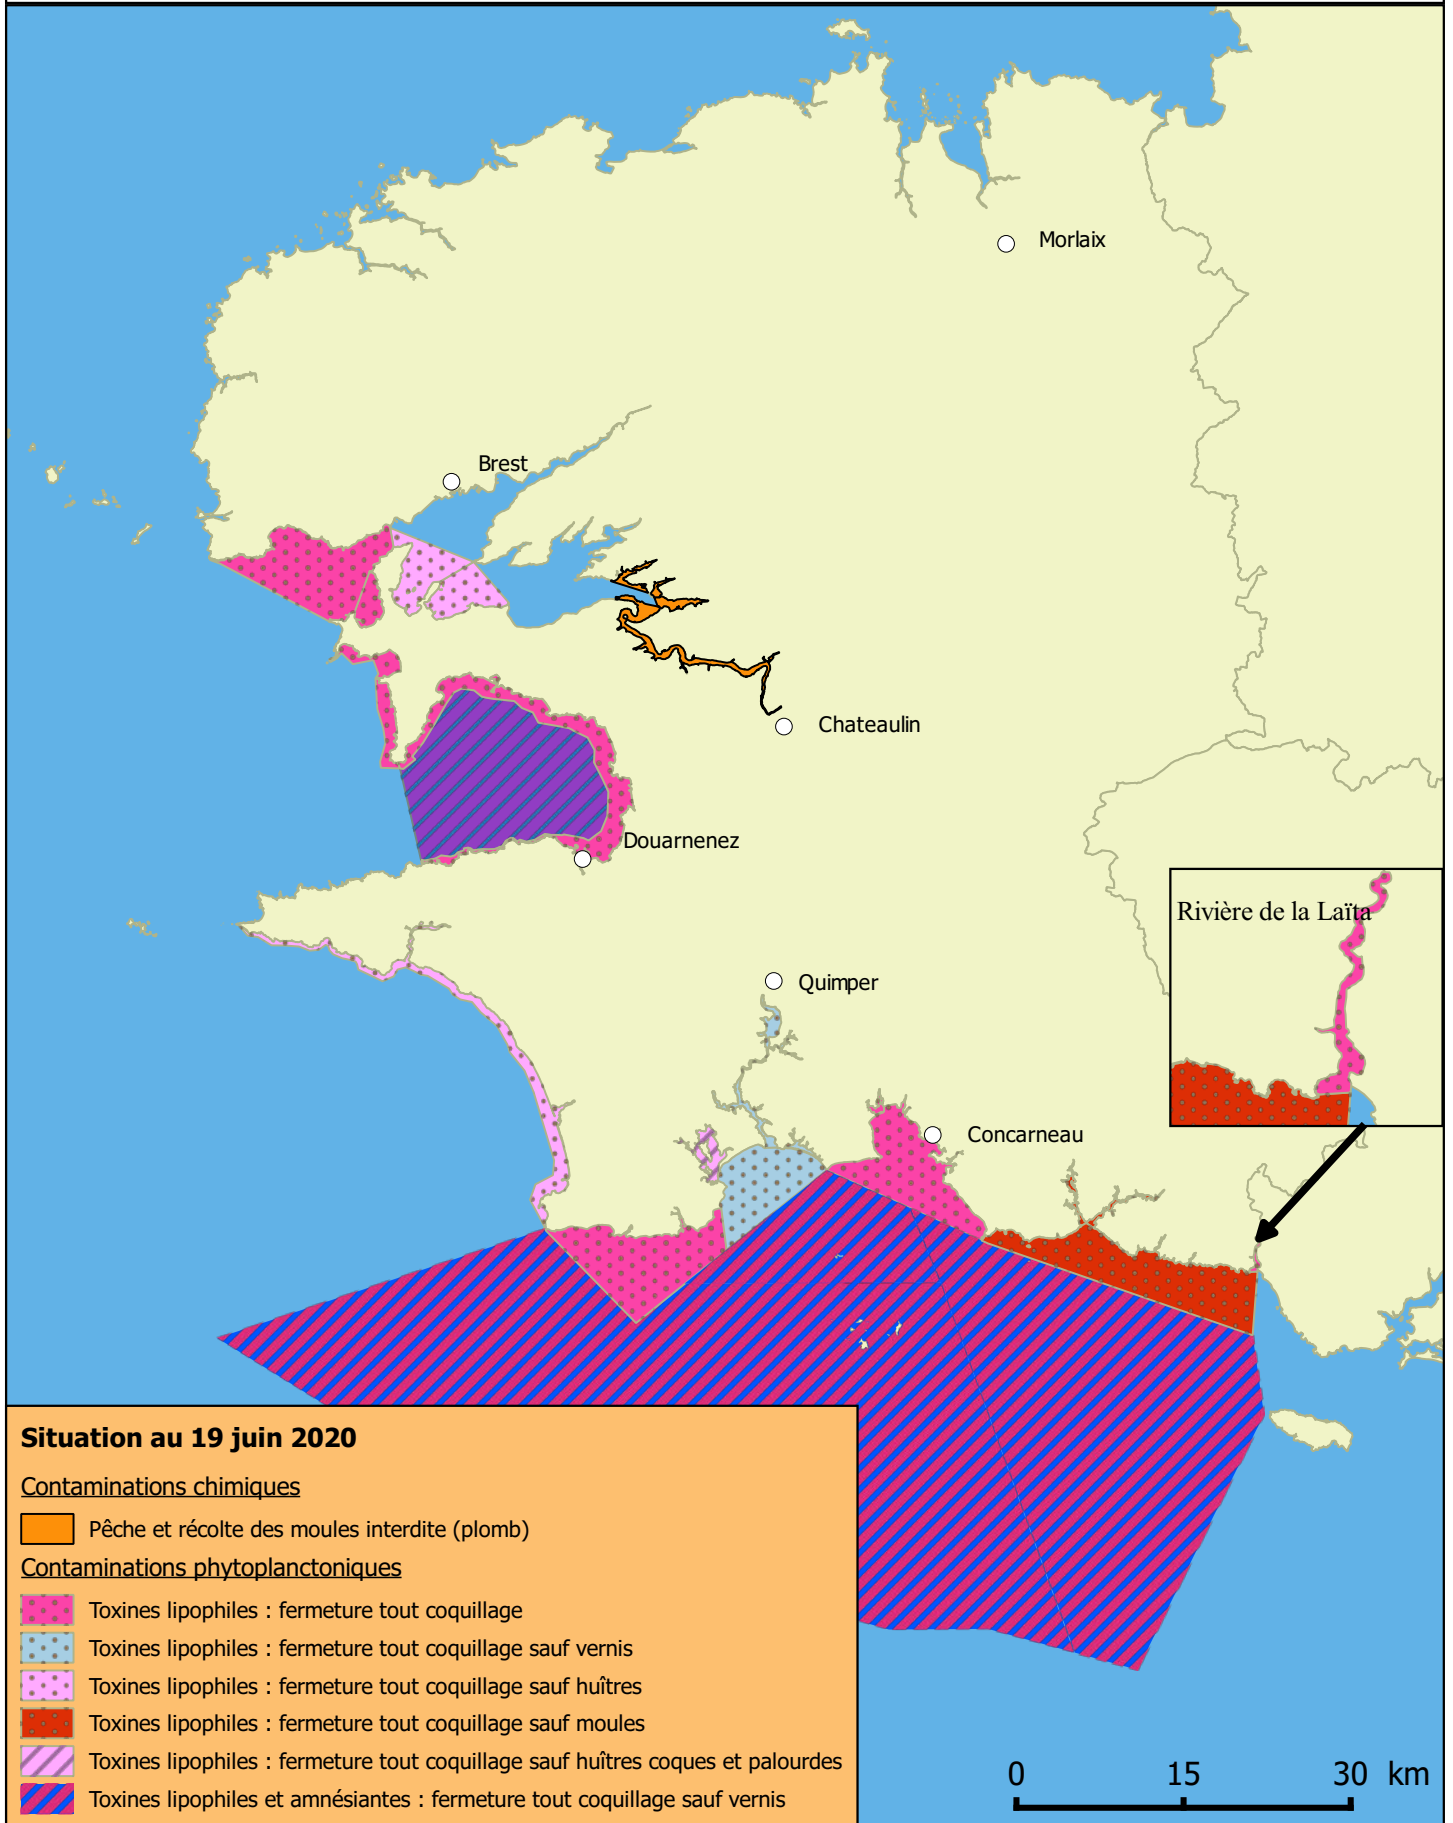

Liberté • Égalité • Fraternité

RÉPUBLIQUE FRANÇAISE

Interdiction temporaire de pêche, ramassage, expédition et commercialisation de coquillages

Cette carte est susceptible d'évoluer chaque semaine. La carte en vigueur est disponible à l'adresse suivante : www.finistere.gouv.fr
Plus d'informations sur la pêche à pied de loisirs sur le site : www.pecheapied-responsable.fr

Sources : Ifremer - zones marines / IGN - limites de département