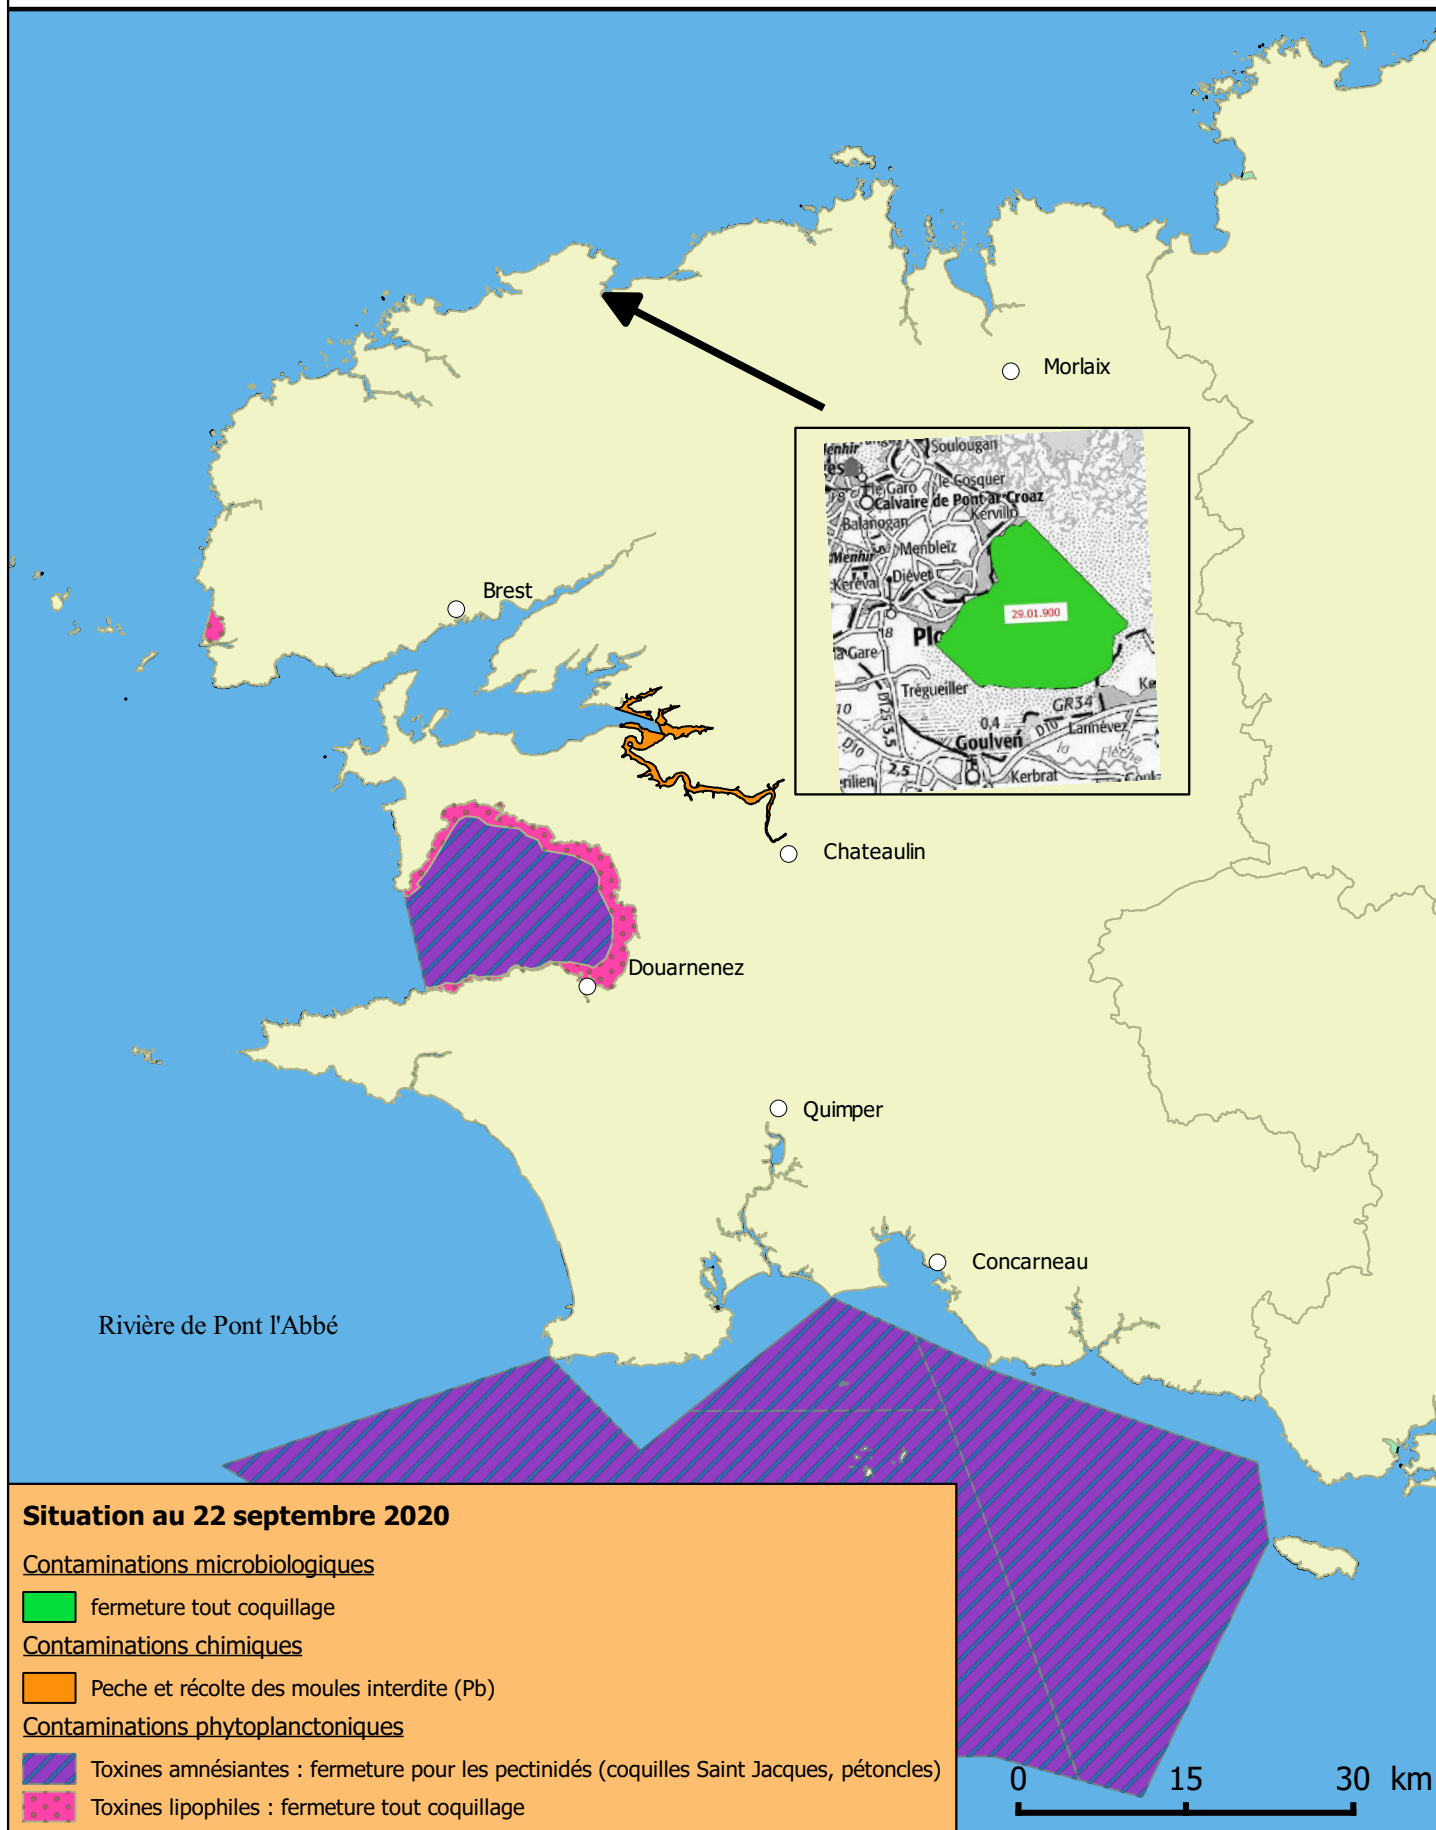

Liberté • Égalité • Fraternité

RÉPUBLIQUE FRANÇAISE

Interdiction temporaire de pêche, ramassage, expédition et commercialisation de coquillages

Cette carte est susceptible d'évoluer chaque semaine. La carte en vigueur est disponible à l'adresse suivante : www.finistere.gouv.fr
Plus d'informations sur la pêche à pied de loisirs sur le site: www.pecheapied-responsable.fr

Sources : Ifremer - zones marines / IGN - limites de département