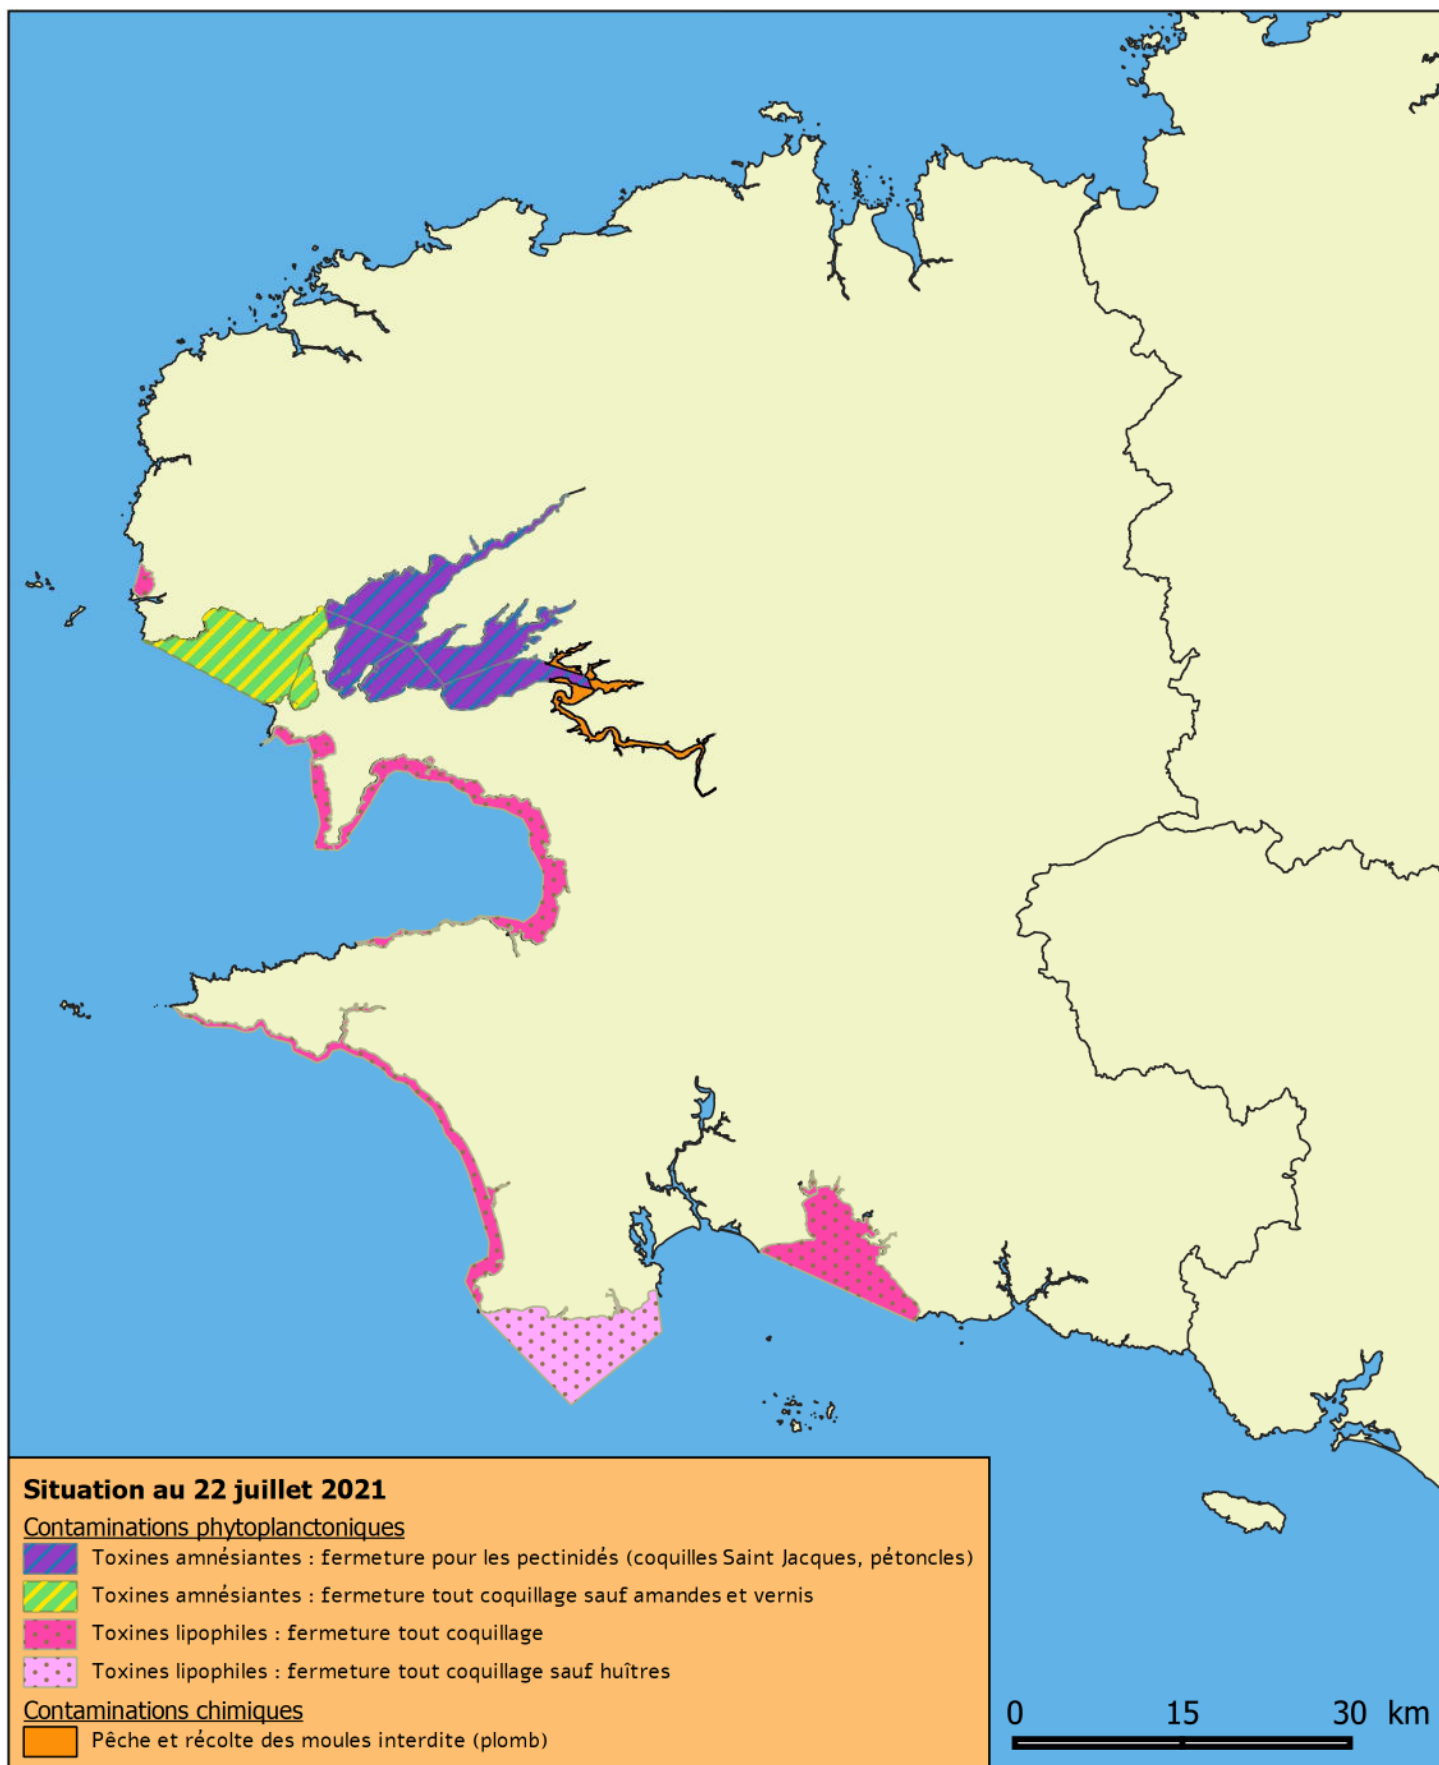

Liberté • Égalité • Fraternité

RÉPUBLIQUE FRANÇAISE

Interdiction temporaire de pêche, ramassage, expédition et commercialisation de coquillages

Cette carte est susceptible d'évoluer chaque semaine. La carte en vigueur est disponible à l'adresse suivante : www.finistere.gouv.fr
Plus d'informations sur la pêche à pied de loisirs sur le site : www.pecheapied-responsable.fr

Sources : Ifremer - zones marines / IGN - limites de département