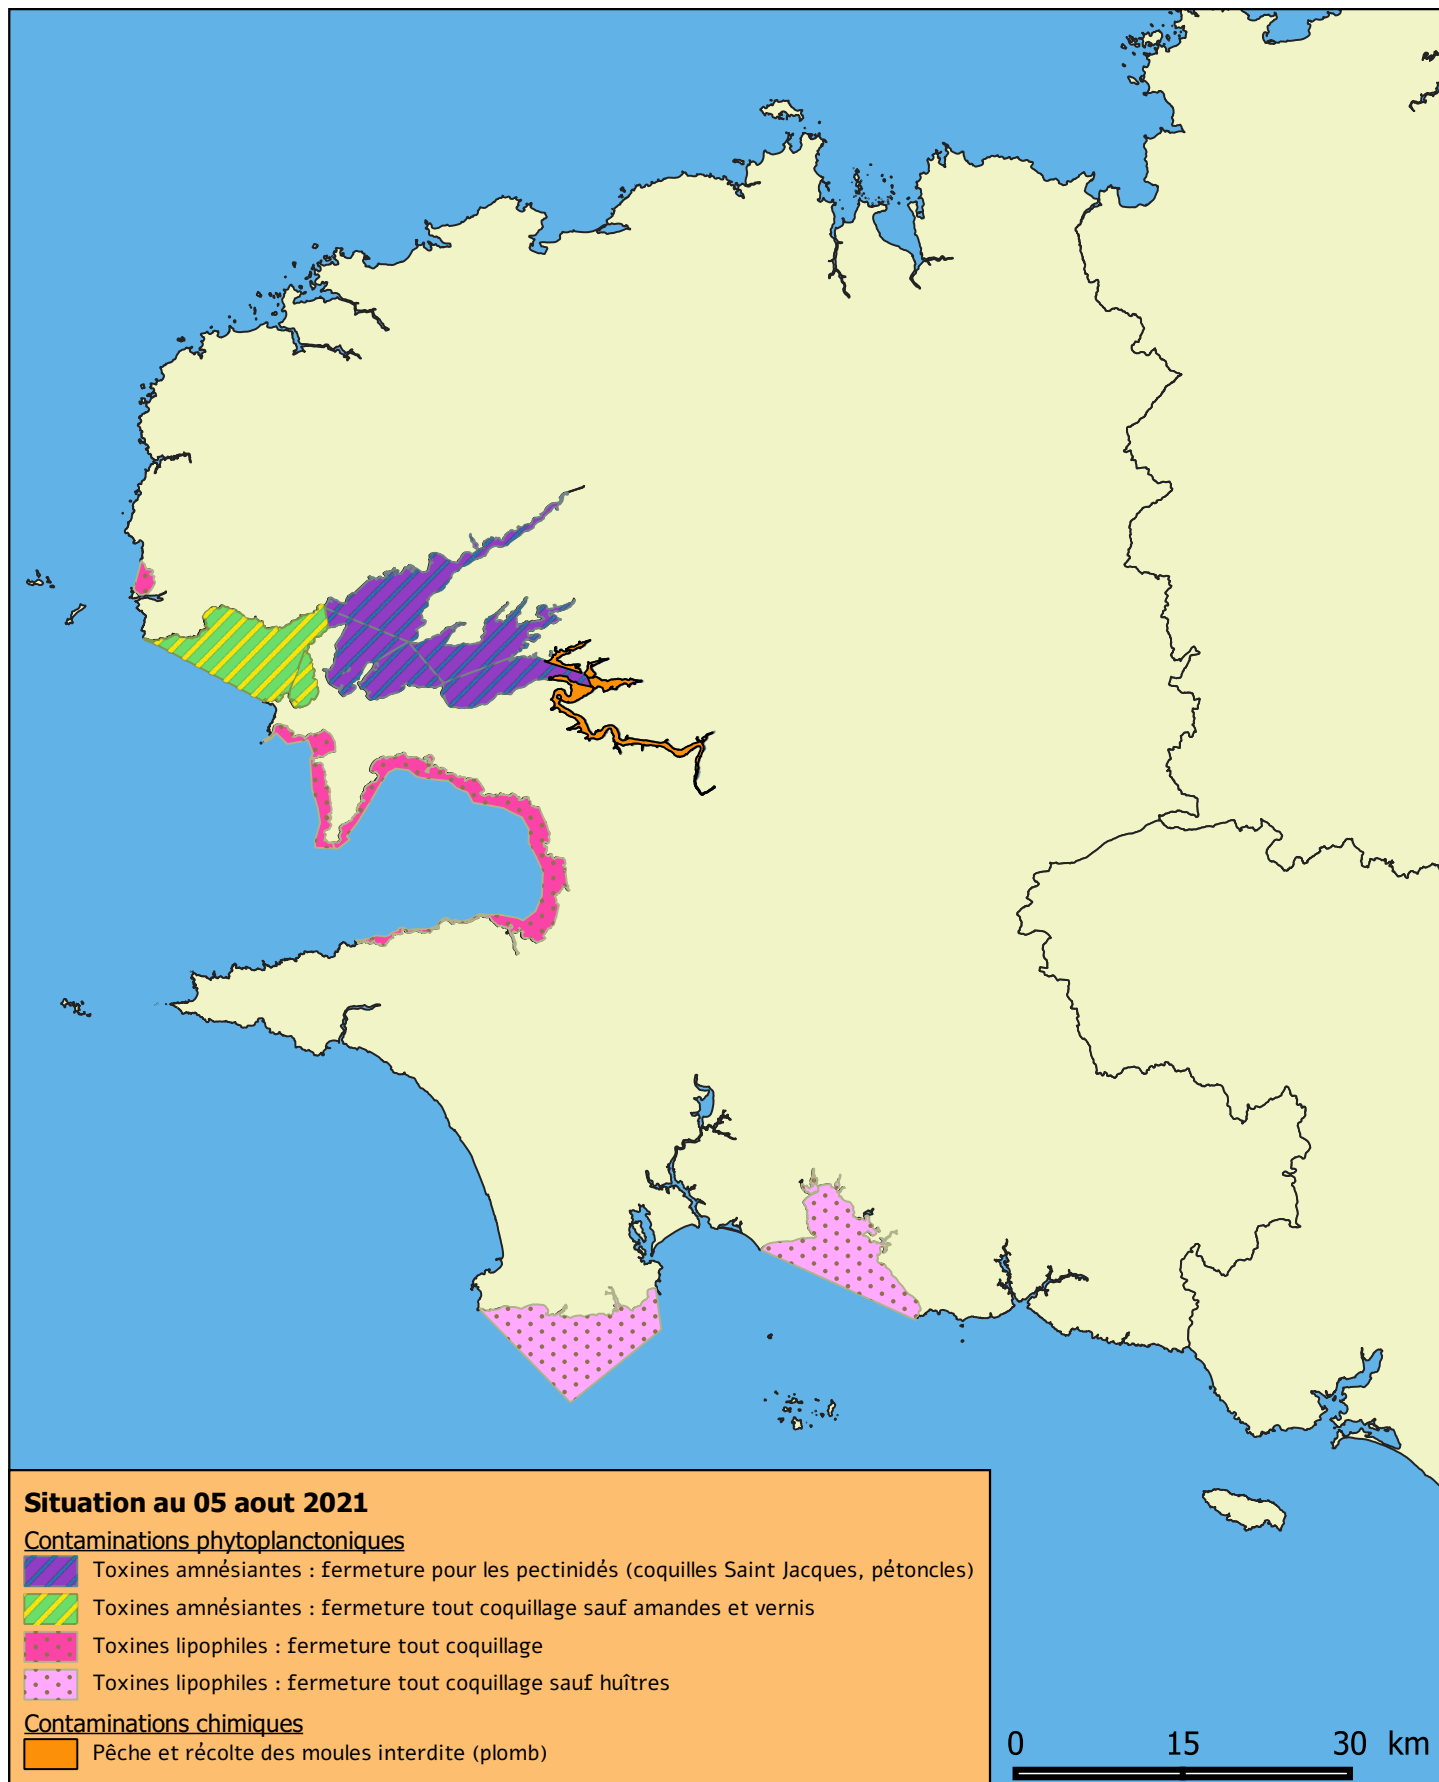

Liberté • Égalité • Fraternité

RÉPUBLIQUE FRANÇAISE

Interdiction temporaire de pêche, ramassage, expédition et commercialisation de coquillages

Cette carte est susceptible d'évoluer chaque semaine. La carte en vigueur est disponible à l'adresse suivante : www.finistere.gouv.fr
Plus d'informations sur la pêche à pied de loisirs sur le site : www.pecheapied-responsable.fr

Sources : Ifremer - zones marines / IGN - limites de département