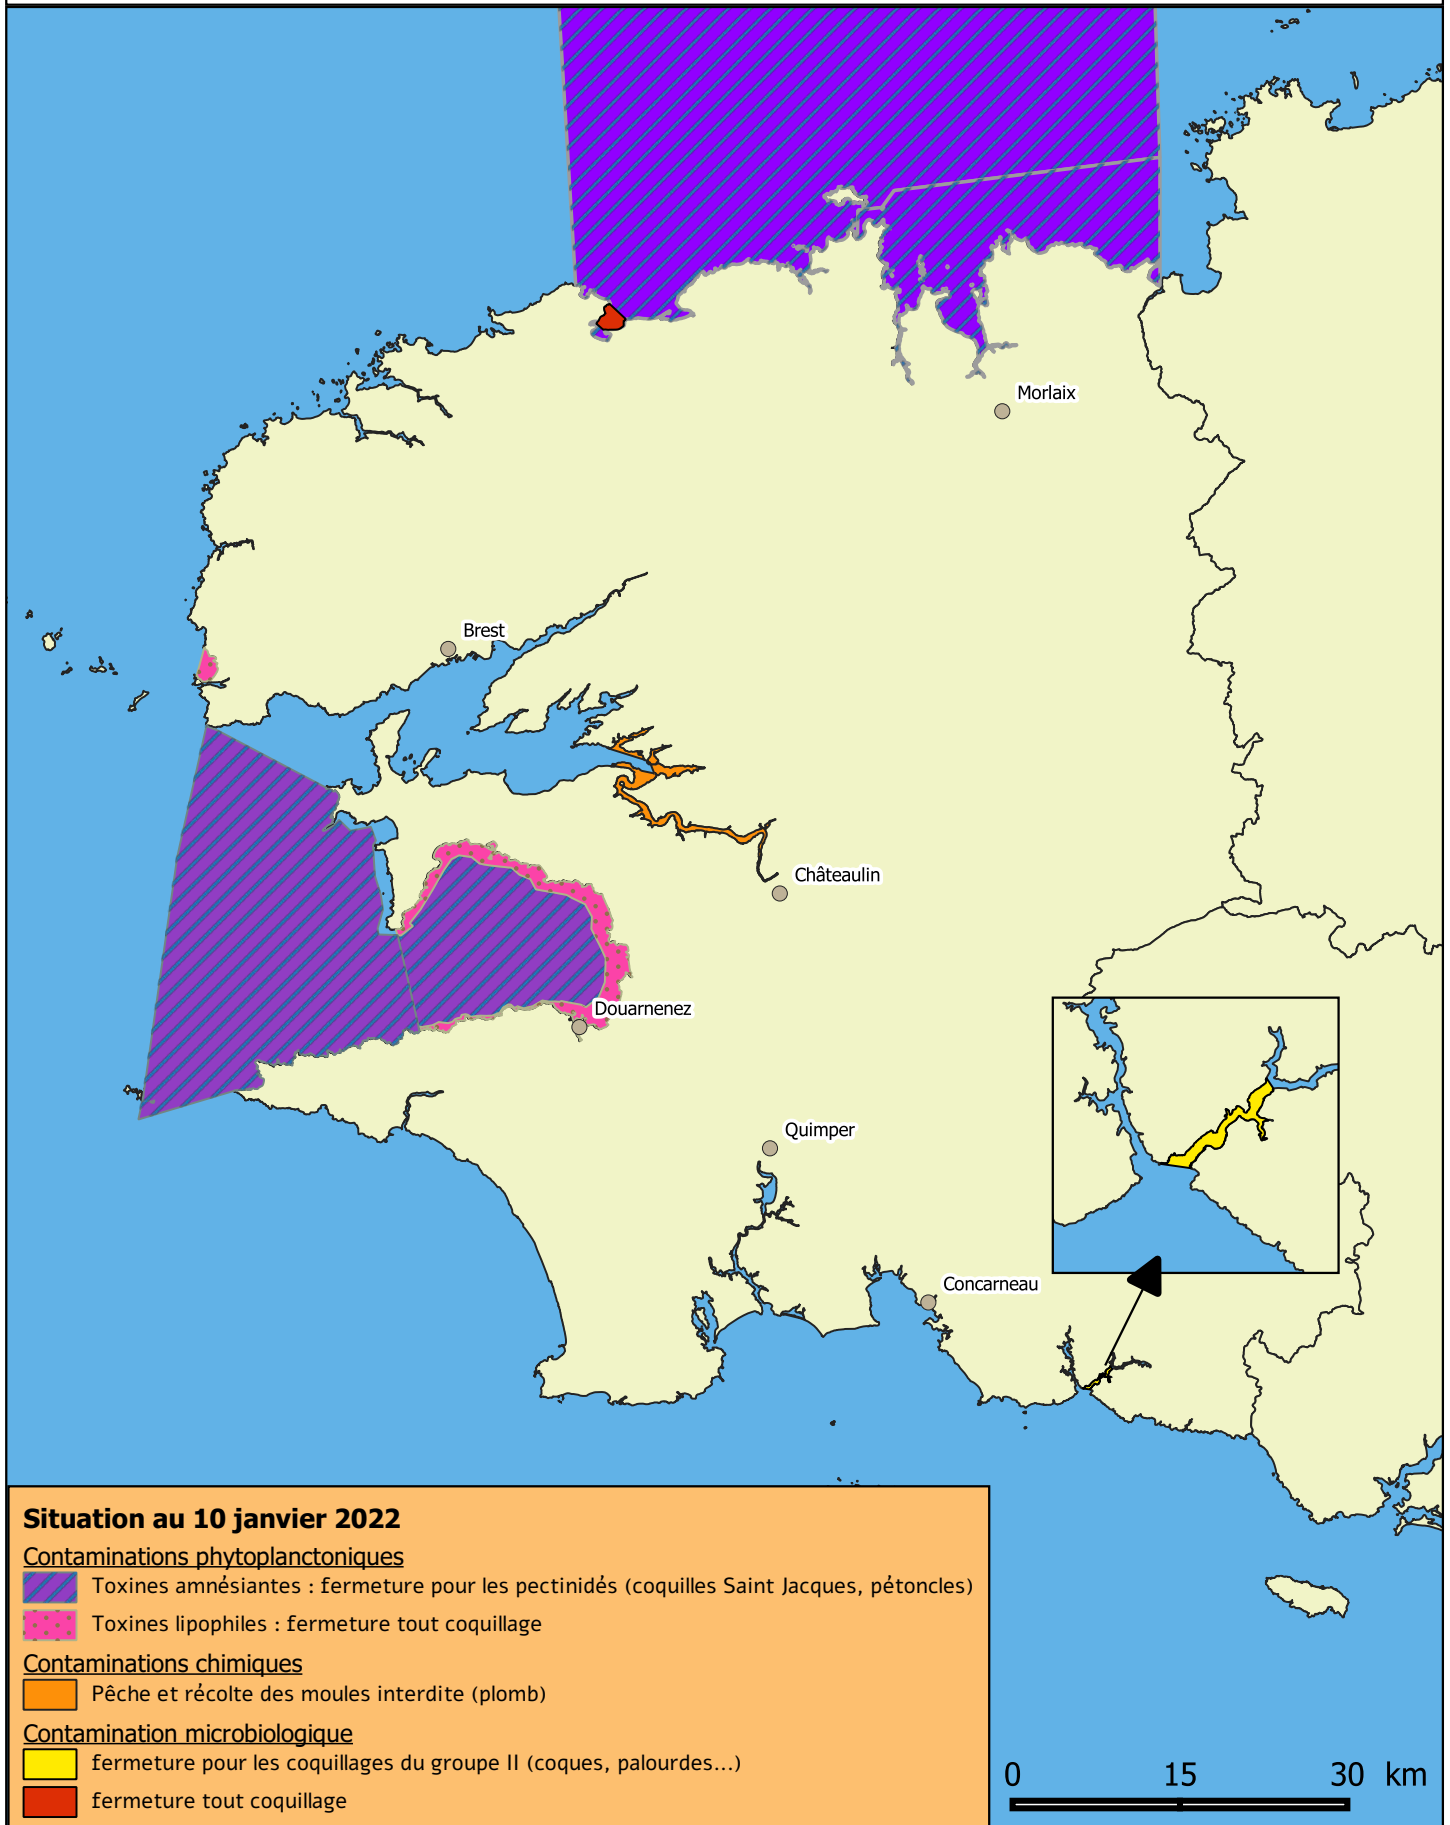

Liberté • Égalité • Fraternité

RÉPUBLIQUE FRANÇAISE

Interdiction temporaire de pêche, ramassage, expédition et commercialisation de coquillages

Cette carte est susceptible d'évoluer chaque semaine. La carte en vigueur est disponible à l'adresse suivante : www.finistere.gouv.fr
Plus d'informations sur la pêche à pied de loisirs sur le site : www.pecheapied-responsable.fr

Sources : Ifremer - zones marines / IGN - limites de département