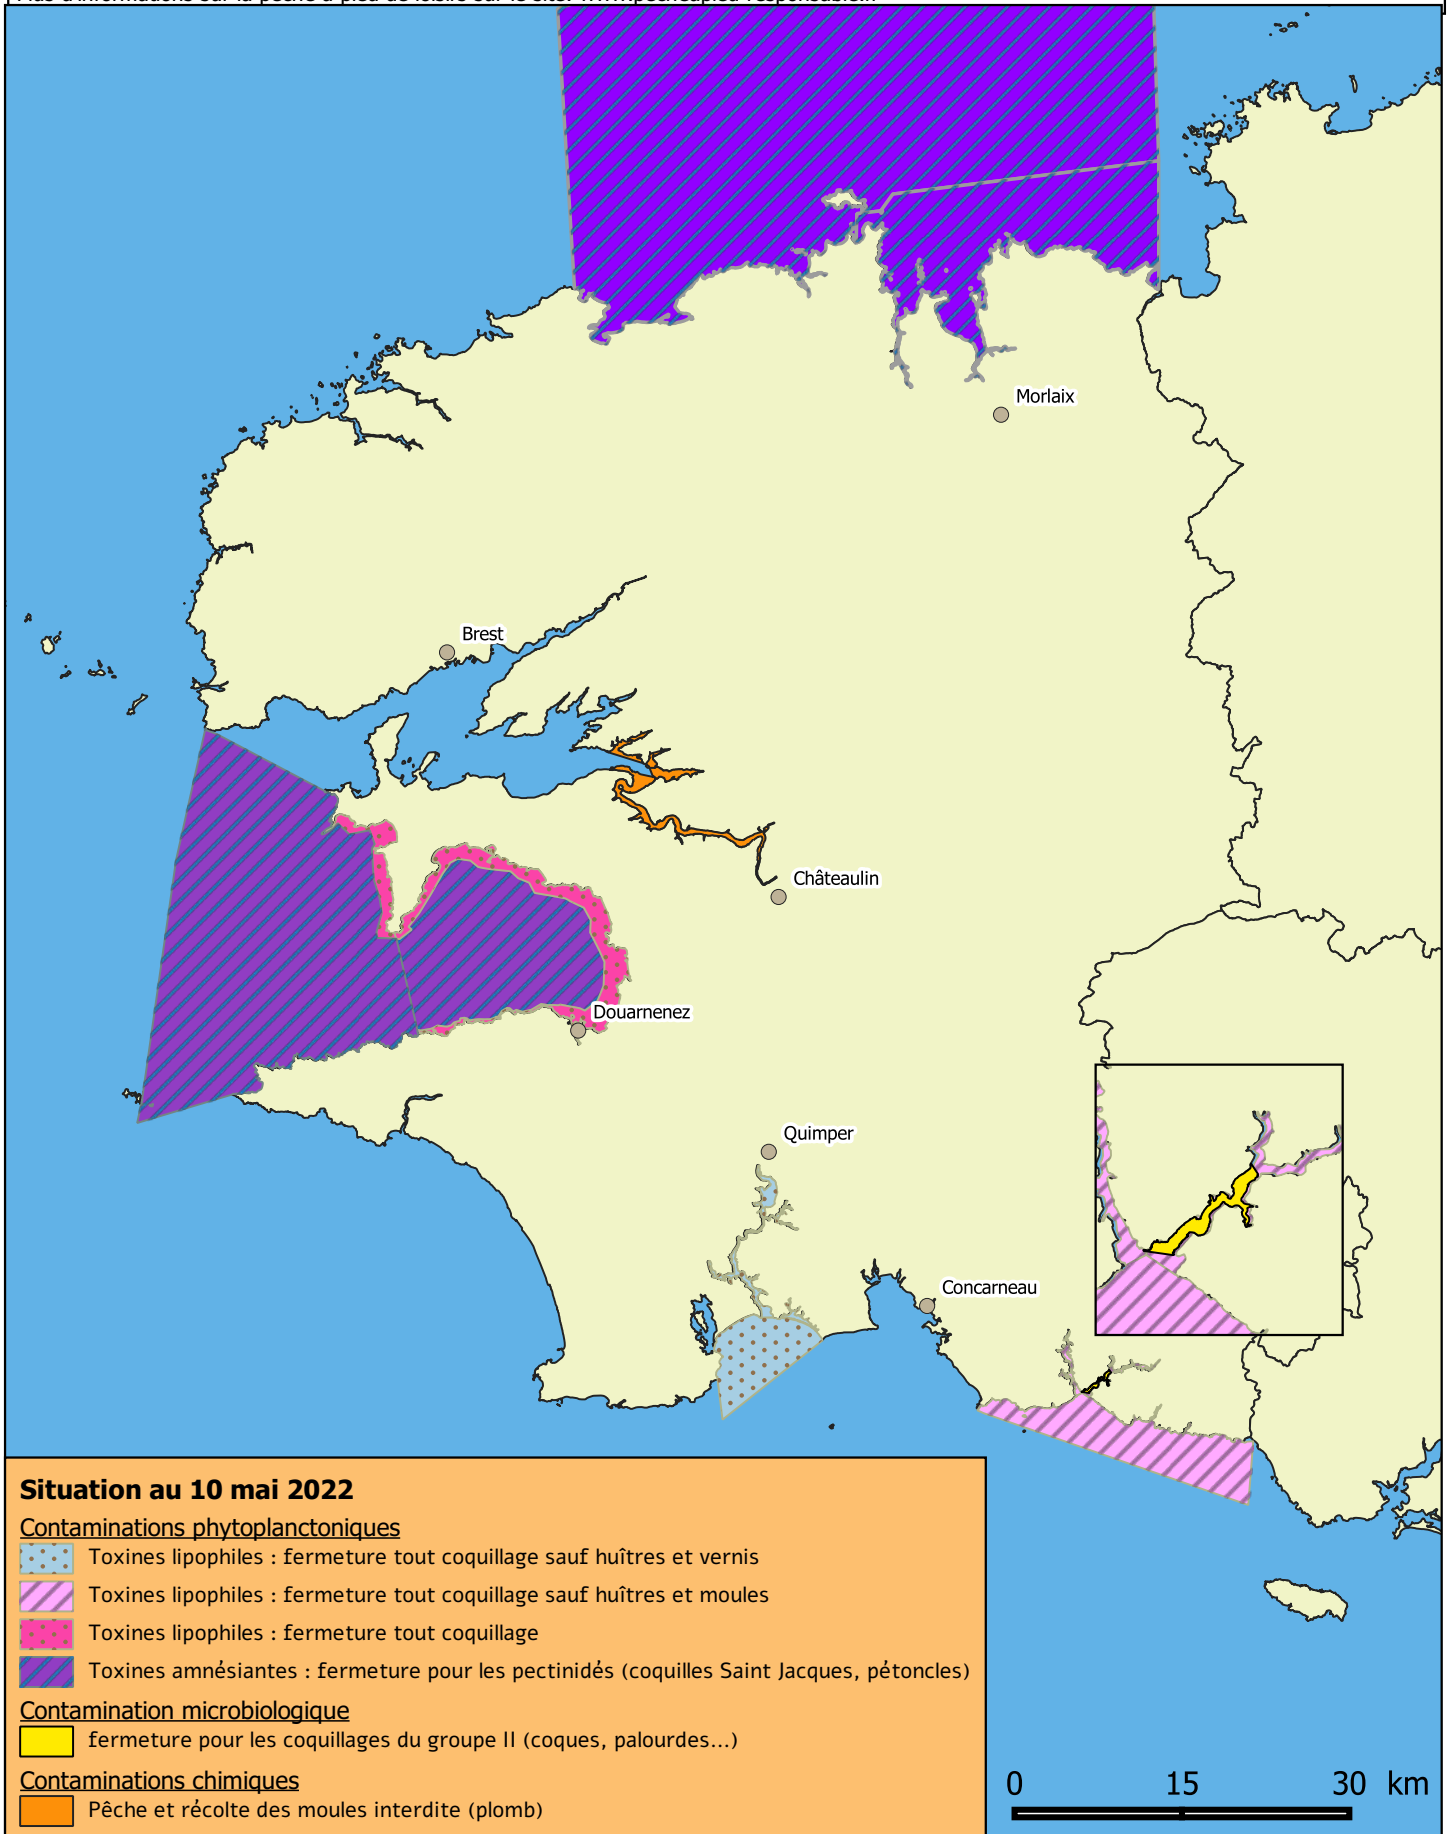

Liberté • Égalité • Fraternité

RÉPUBLIQUE FRANÇAISE

Interdiction temporaire de pêche, ramassage, expédition et commercialisation de coquillages

Cette carte est susceptible d'évoluer chaque semaine. La carte en vigueur est disponible à l'adresse suivante : www.finistere.gouv.fr
Plus d'informations sur la pêche à pied de loisirs sur le site: www.pecheapied-responsable.fr

Sources : Ifremer - zones marines / IGN - limites de département