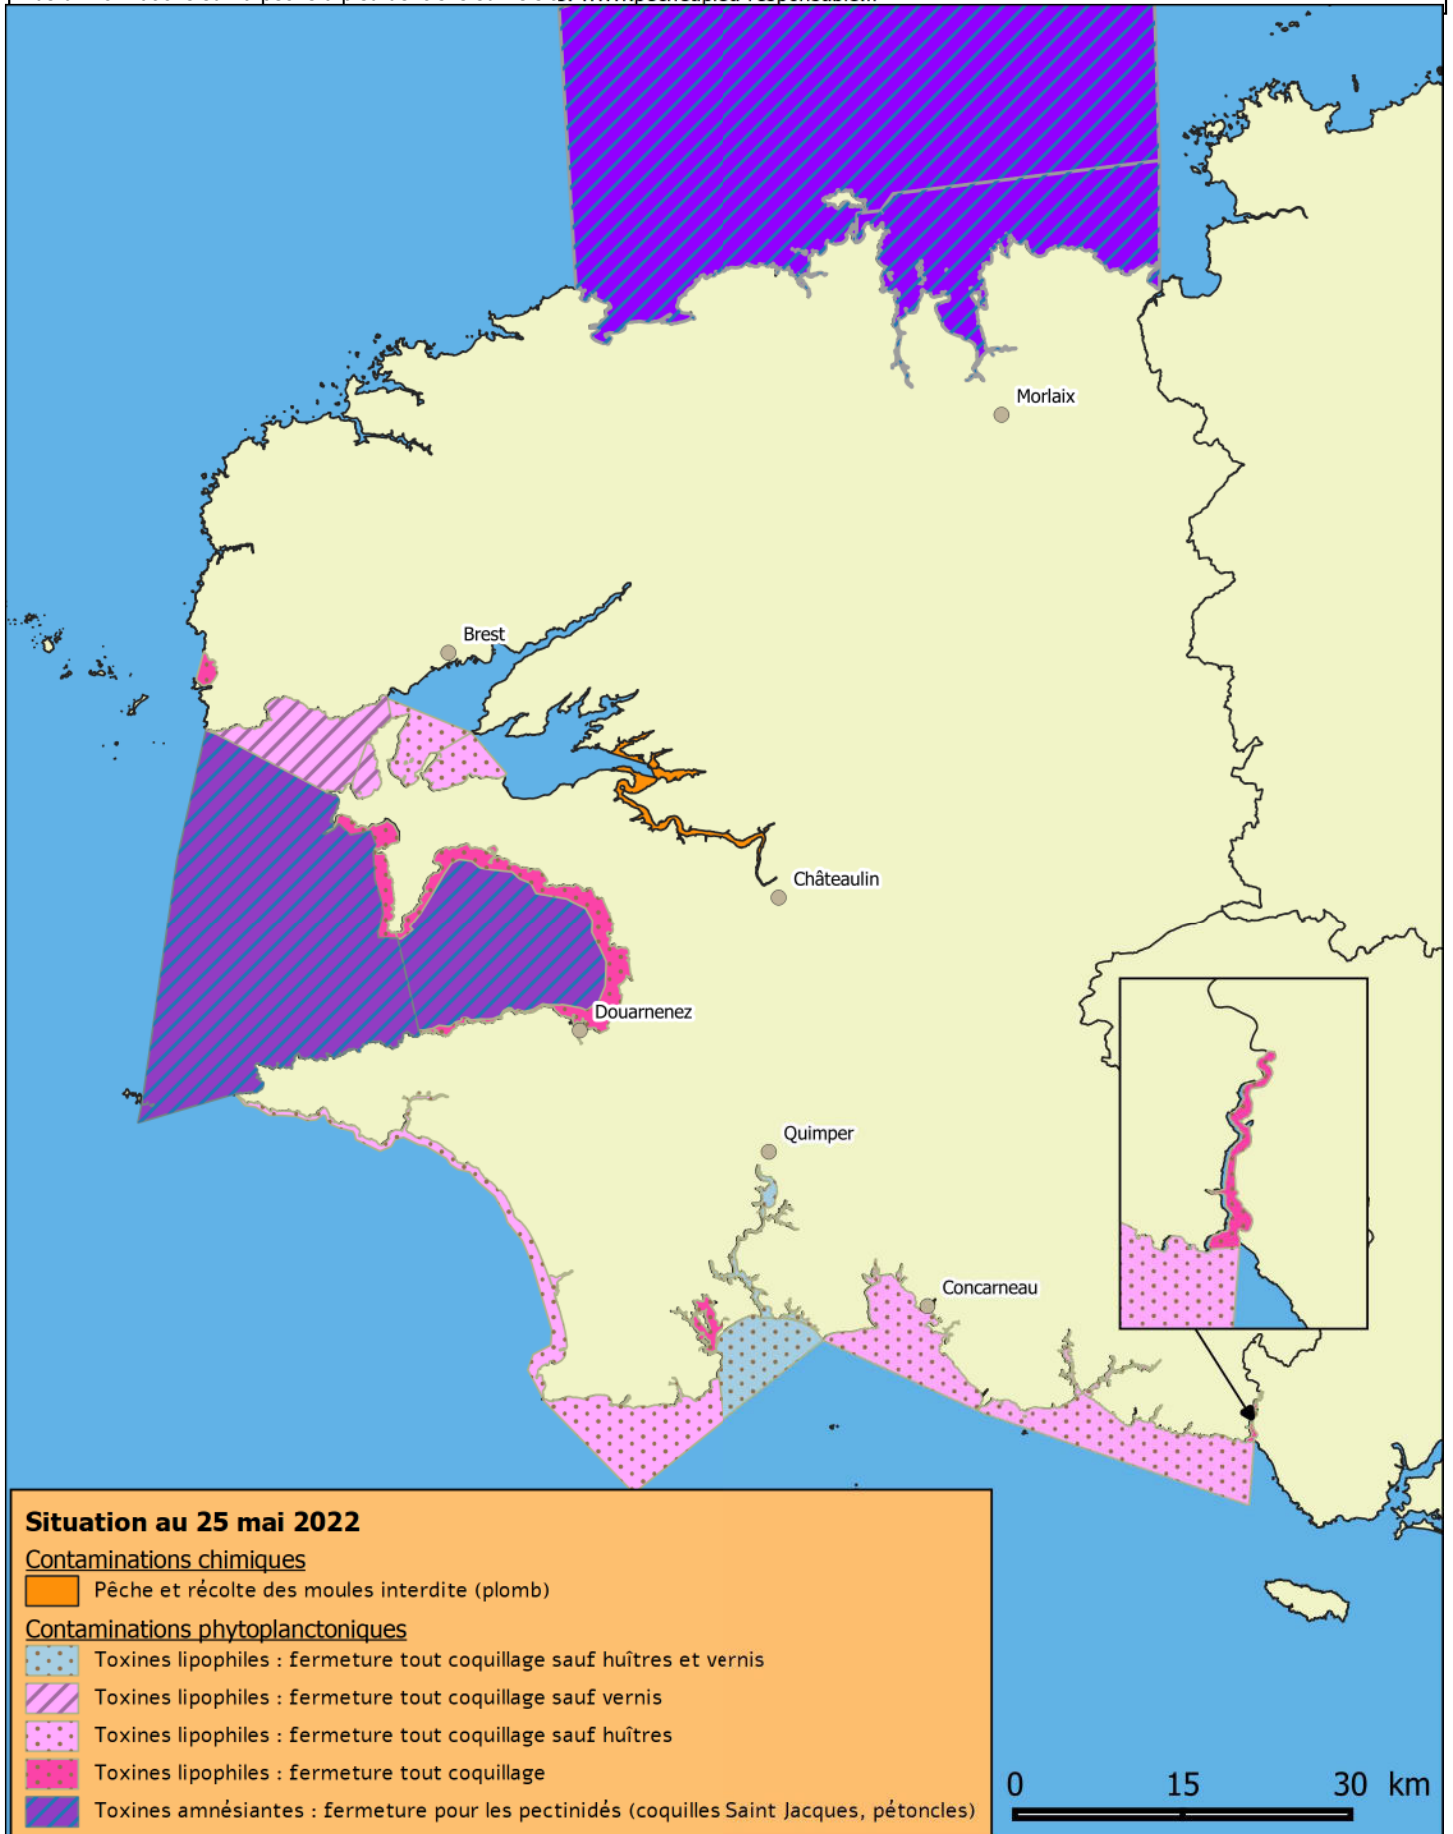

Liberté • Égalité • Fraternité

RÉPUBLIQUE FRANÇAISE

Interdiction temporaire de pêche, ramassage, expédition et commercialisation de coquillages

Cette carte est susceptible d'évoluer chaque semaine. La carte en vigueur est disponible à l'adresse suivante : www.finistere.gouv.fr
Plus d'informations sur la pêche à pied de loisirs sur le site : www.pecheapied-responsable.fr

Sources : Ifremer - zones marines / IGN - limites de département