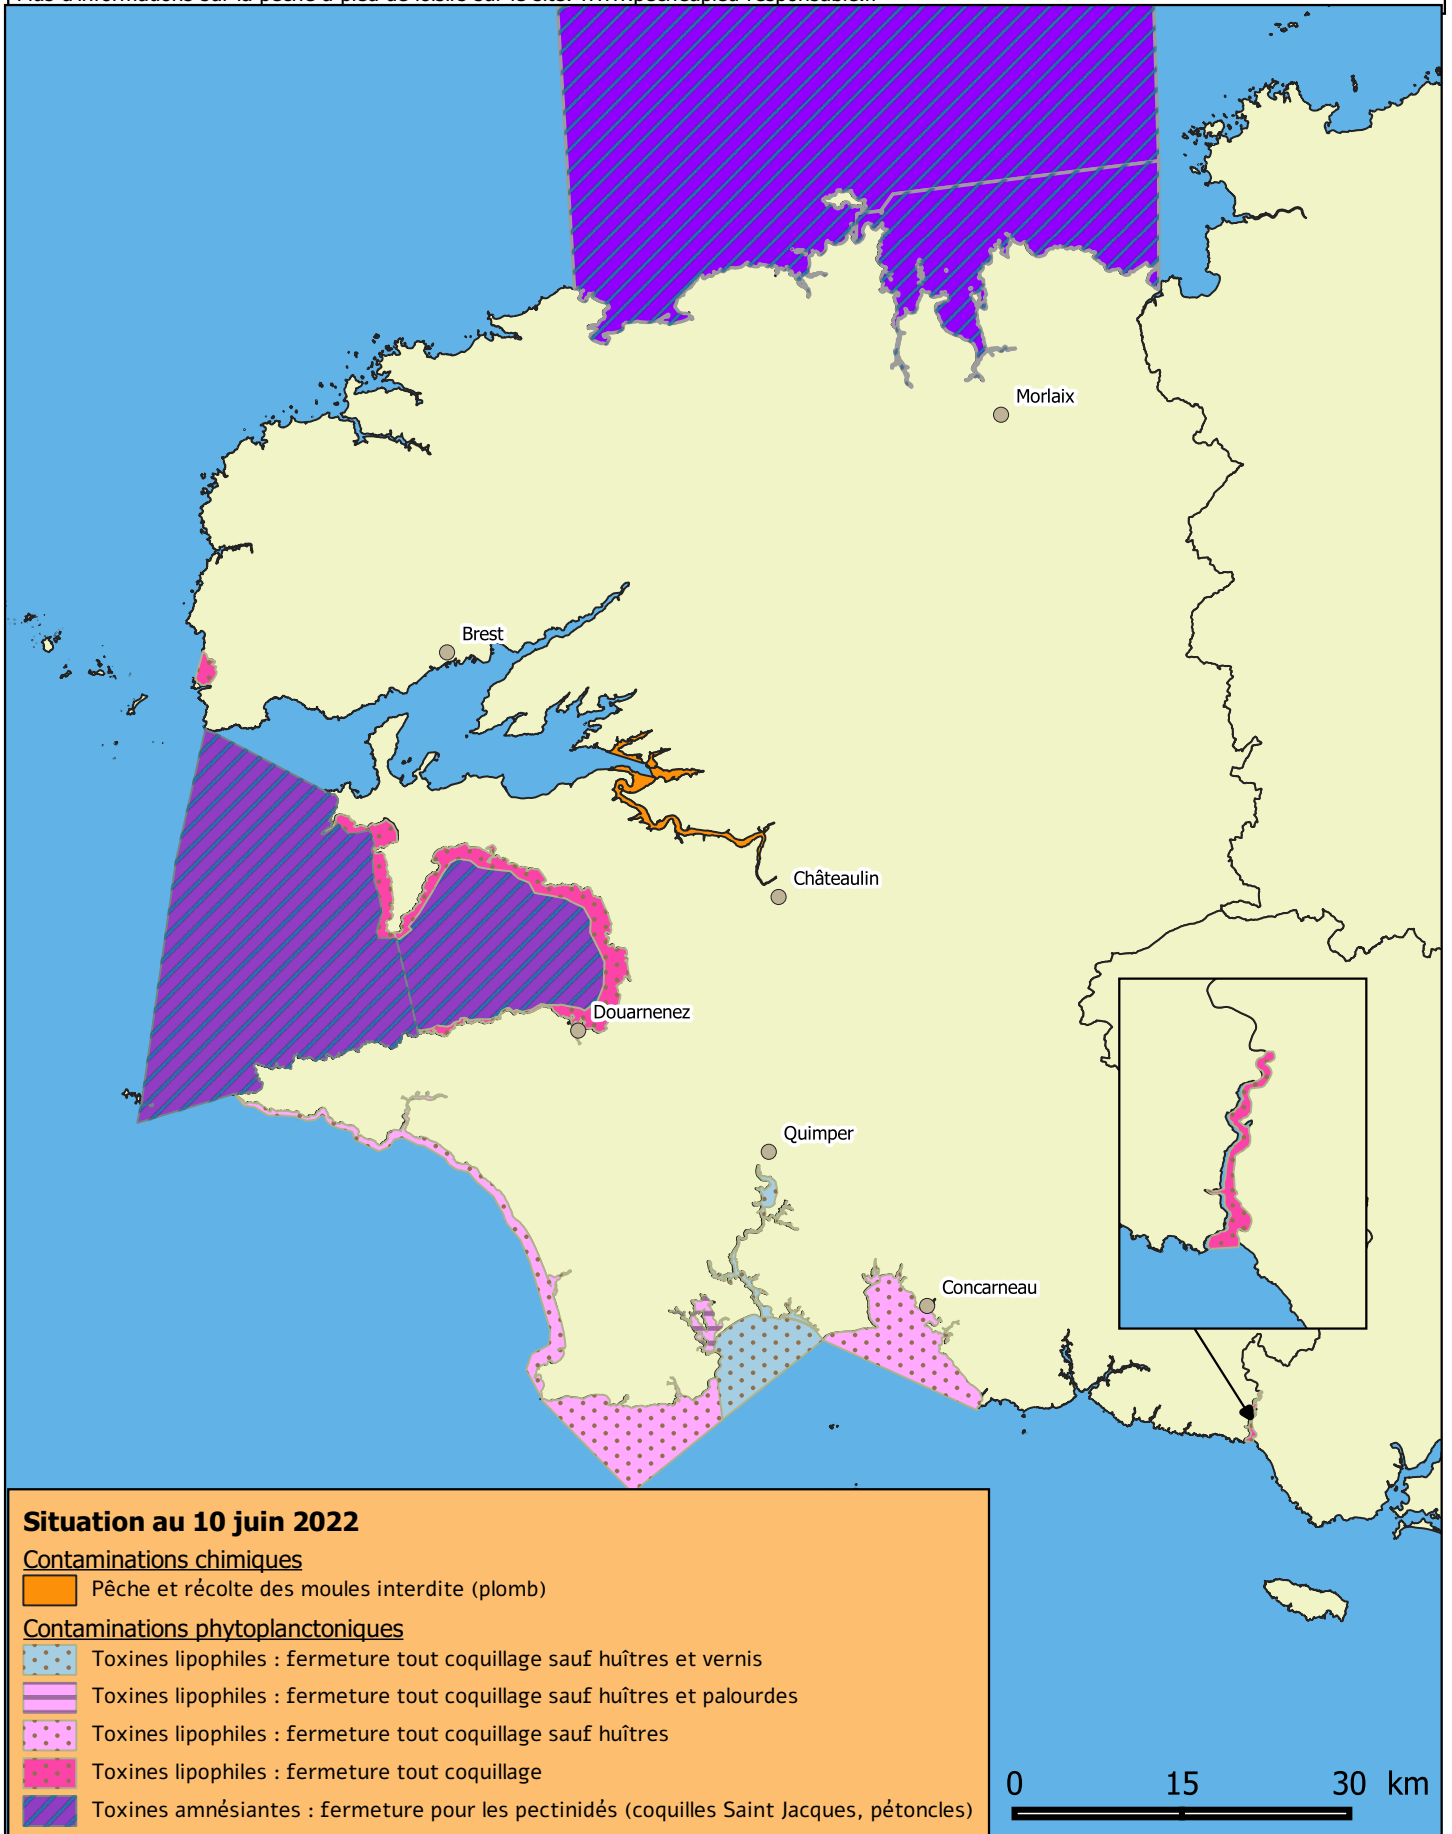

Liberté • Égalité • Fraternité

RÉPUBLIQUE FRANÇAISE

Interdiction temporaire de pêche, ramassage, expédition et commercialisation de coquillages

Cette carte est susceptible d'évoluer chaque semaine. La carte en vigueur est disponible à l'adresse suivante : www.finistere.gouv.fr
Plus d'informations sur la pêche à pied de loisirs sur le site : www.pecheapied-responsable.fr

Sources : Ifremer - zones marines / IGN - limites de département