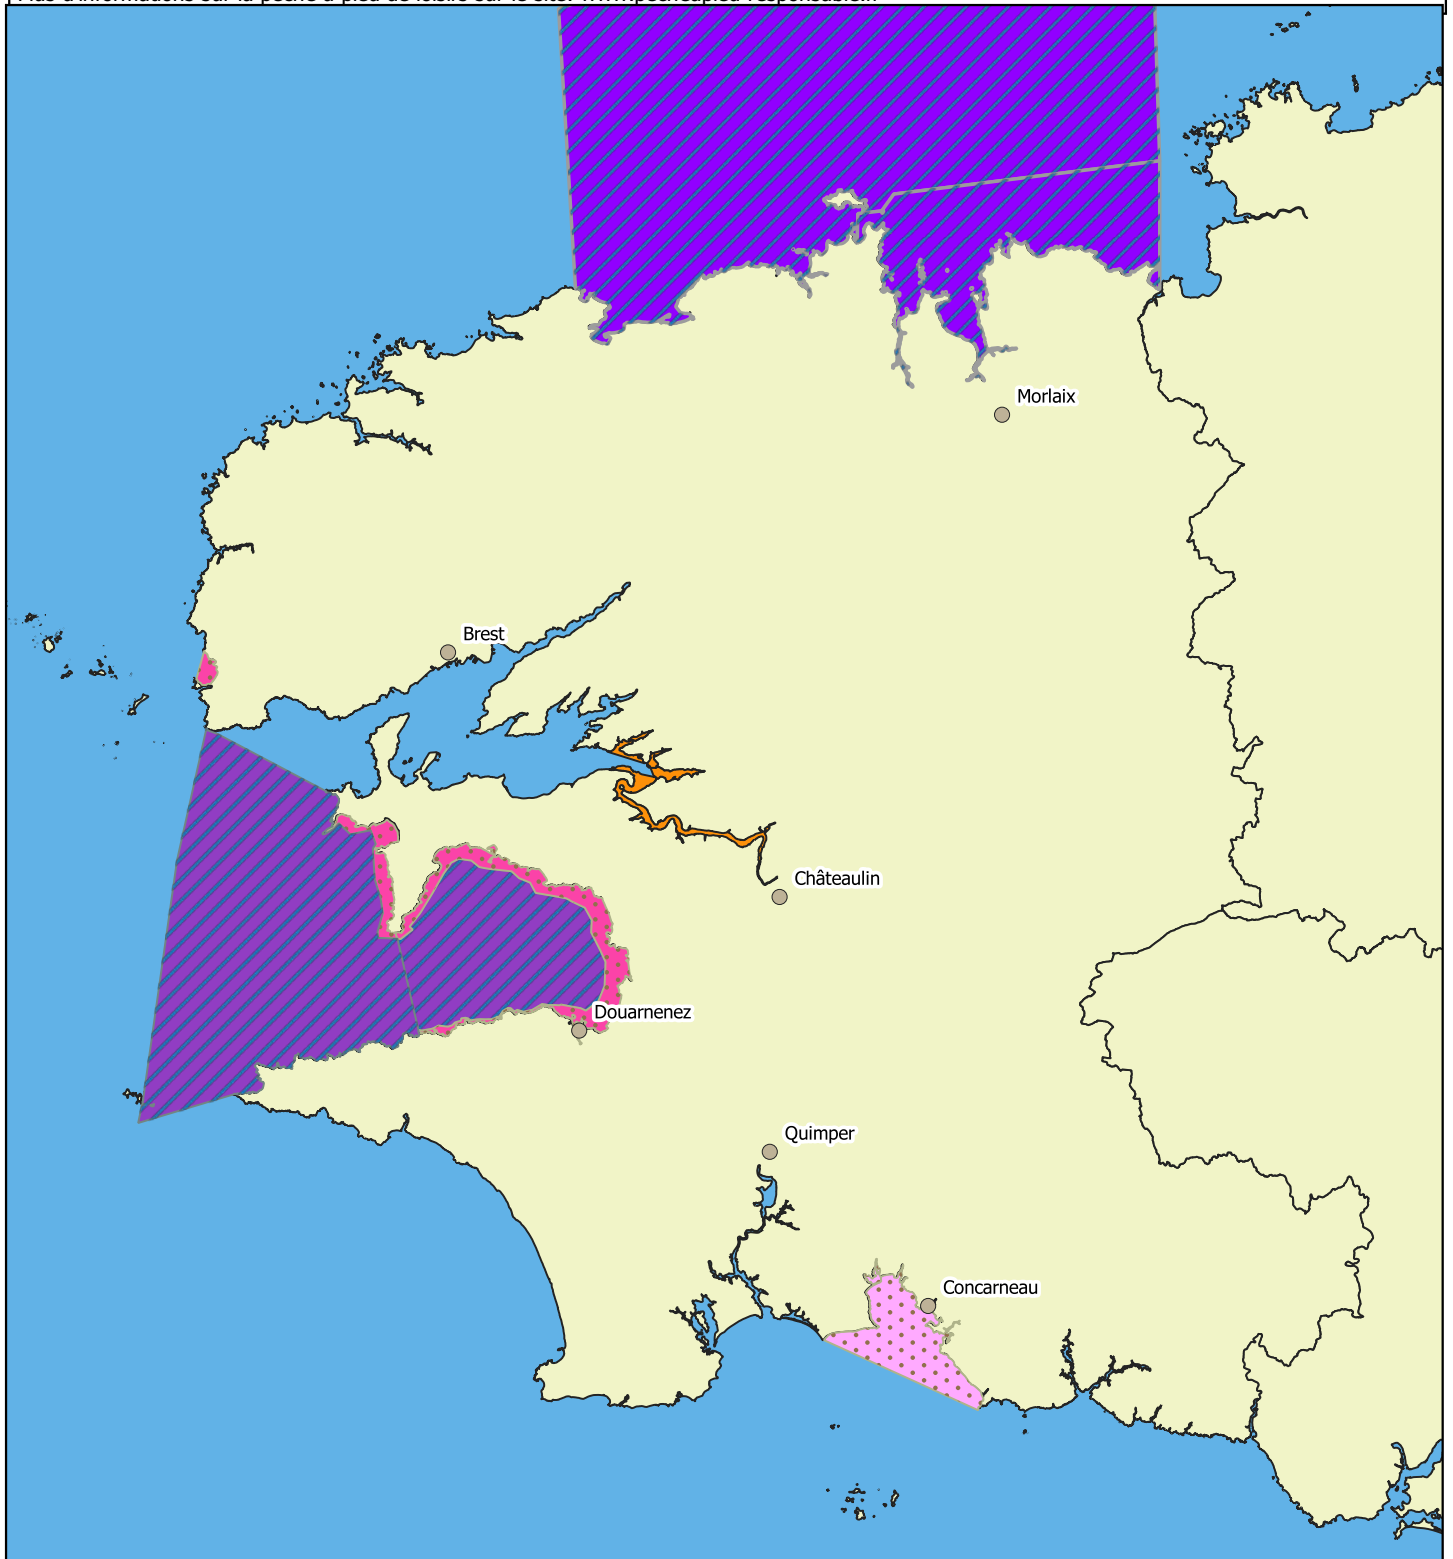

Liberté • Égalité • Fraternité

RÉPUBLIQUE FRANÇAISE

Interdiction temporaire de pêche, ramassage, expédition et commercialisation de coquillages

Cette carte est susceptible d'évoluer chaque semaine. La carte en vigueur est disponible à l'adresse suivante : www.finistere.gouv.fr
Plus d'informations sur la pêche à pied de loisirs sur le site: www.pecheapied-responsable.fr

Situation au 11 aout 2022

Contaminations chimiques

 Pêche et récolte des moules interdite (plomb)

Contaminations phytoplanctoniques

 Toxines lipophiles : fermeture tout coquillage sauf huîtres

 Toxines lipophiles : fermeture tout coquillage

 Toxines amnésiantes : fermeture pour les pectinidés (coquilles Saint Jacques, pétoncles)

0 15 30 km