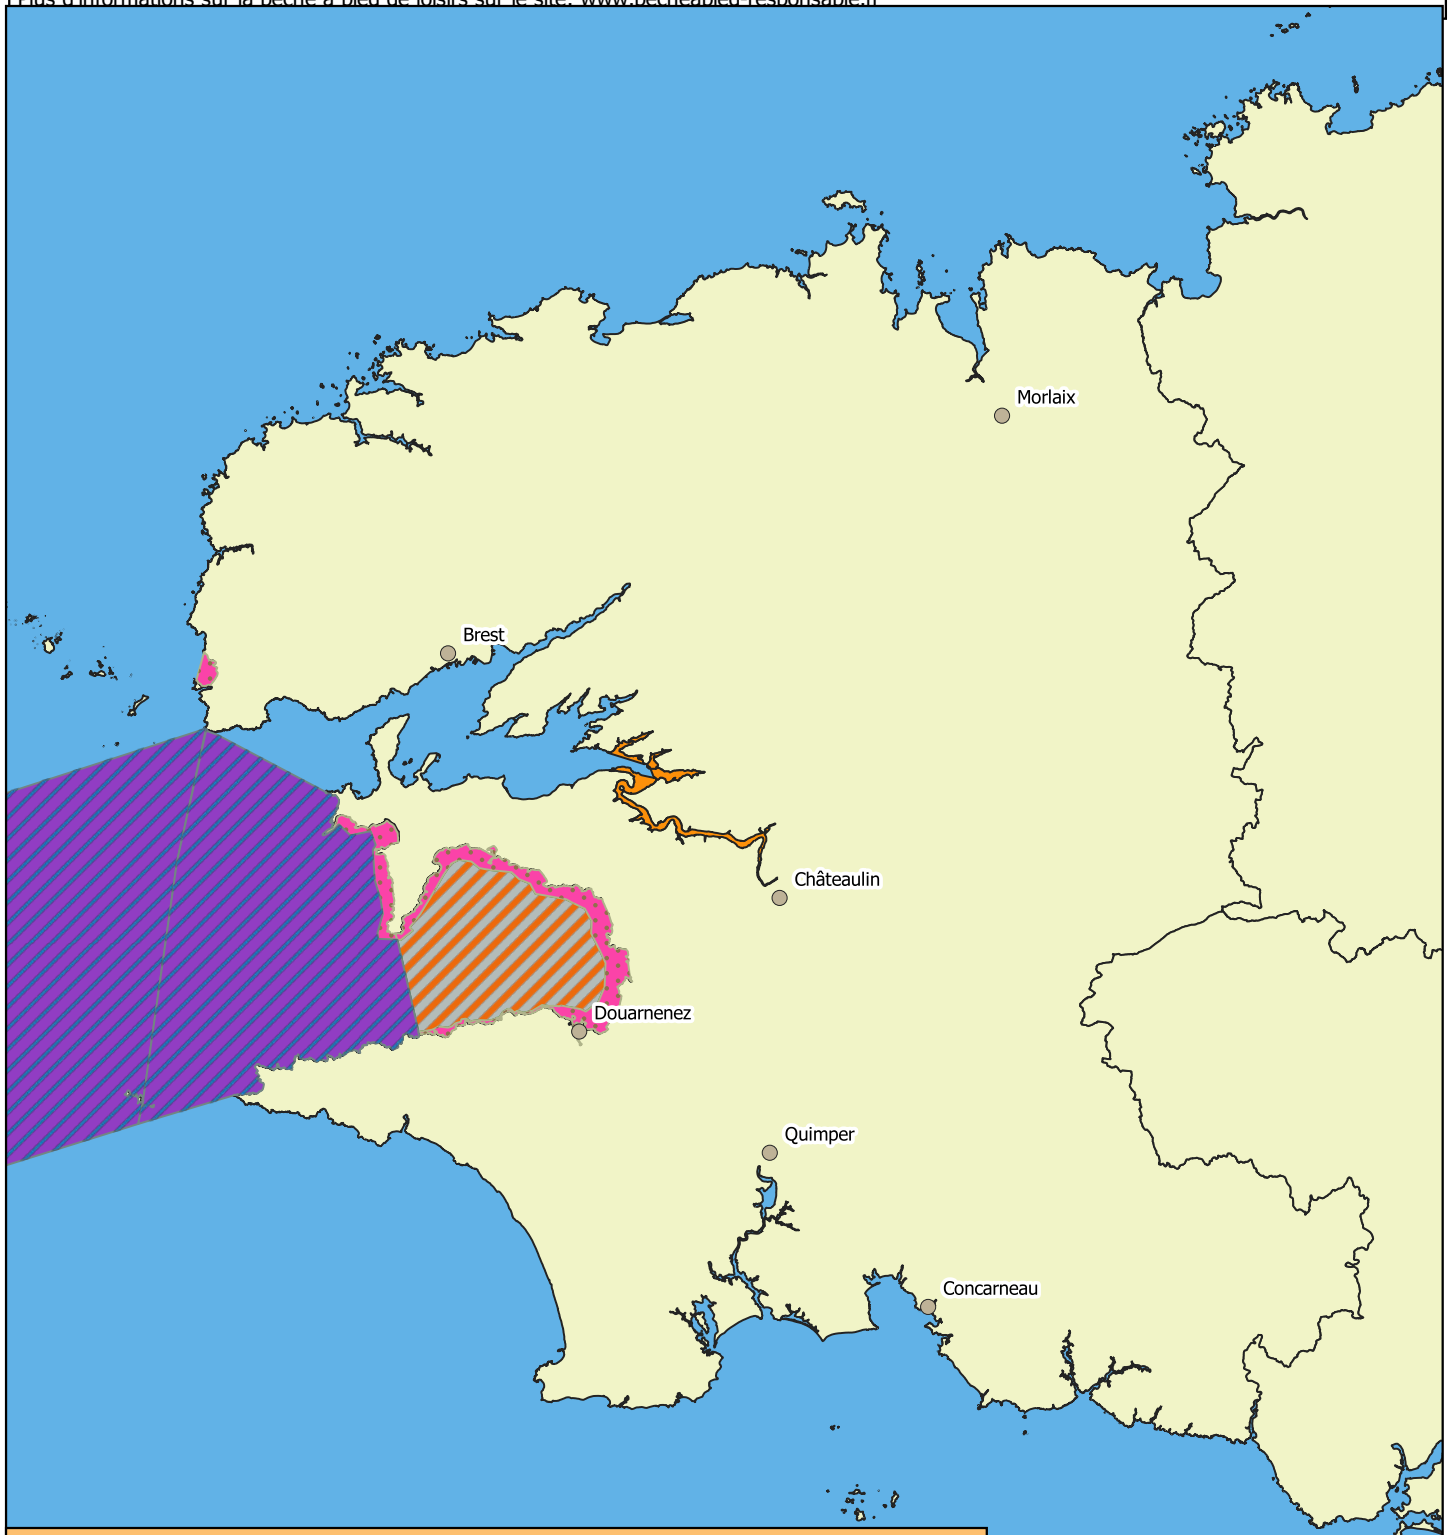

Liberté • Égalité • Fraternité

RÉPUBLIQUE FRANÇAISE

Interdiction temporaire de pêche, ramassage, expédition et commercialisation de coquillages

Cette carte est susceptible d'évoluer chaque semaine. La carte en vigueur est disponible à l'adresse suivante : www.finistere.gouv.fr
Plus d'informations sur la pêche à pied de loisirs sur le site : www.pecheapied-responsable.fr

Situation au 29 septembre 2022

Contaminations chimiques

 Pêche et récolte des moules interdite (plomb)

Contaminations phytoplanctoniques

 Toxines lipophiles et amnésiantes : fermeture tout coquillage

 Toxines lipophiles : fermeture tout coquillage

 Toxines amnésiantes : fermeture pour les pectinidés (coquilles Saint Jacques, pétoncles)

0 15 30 km