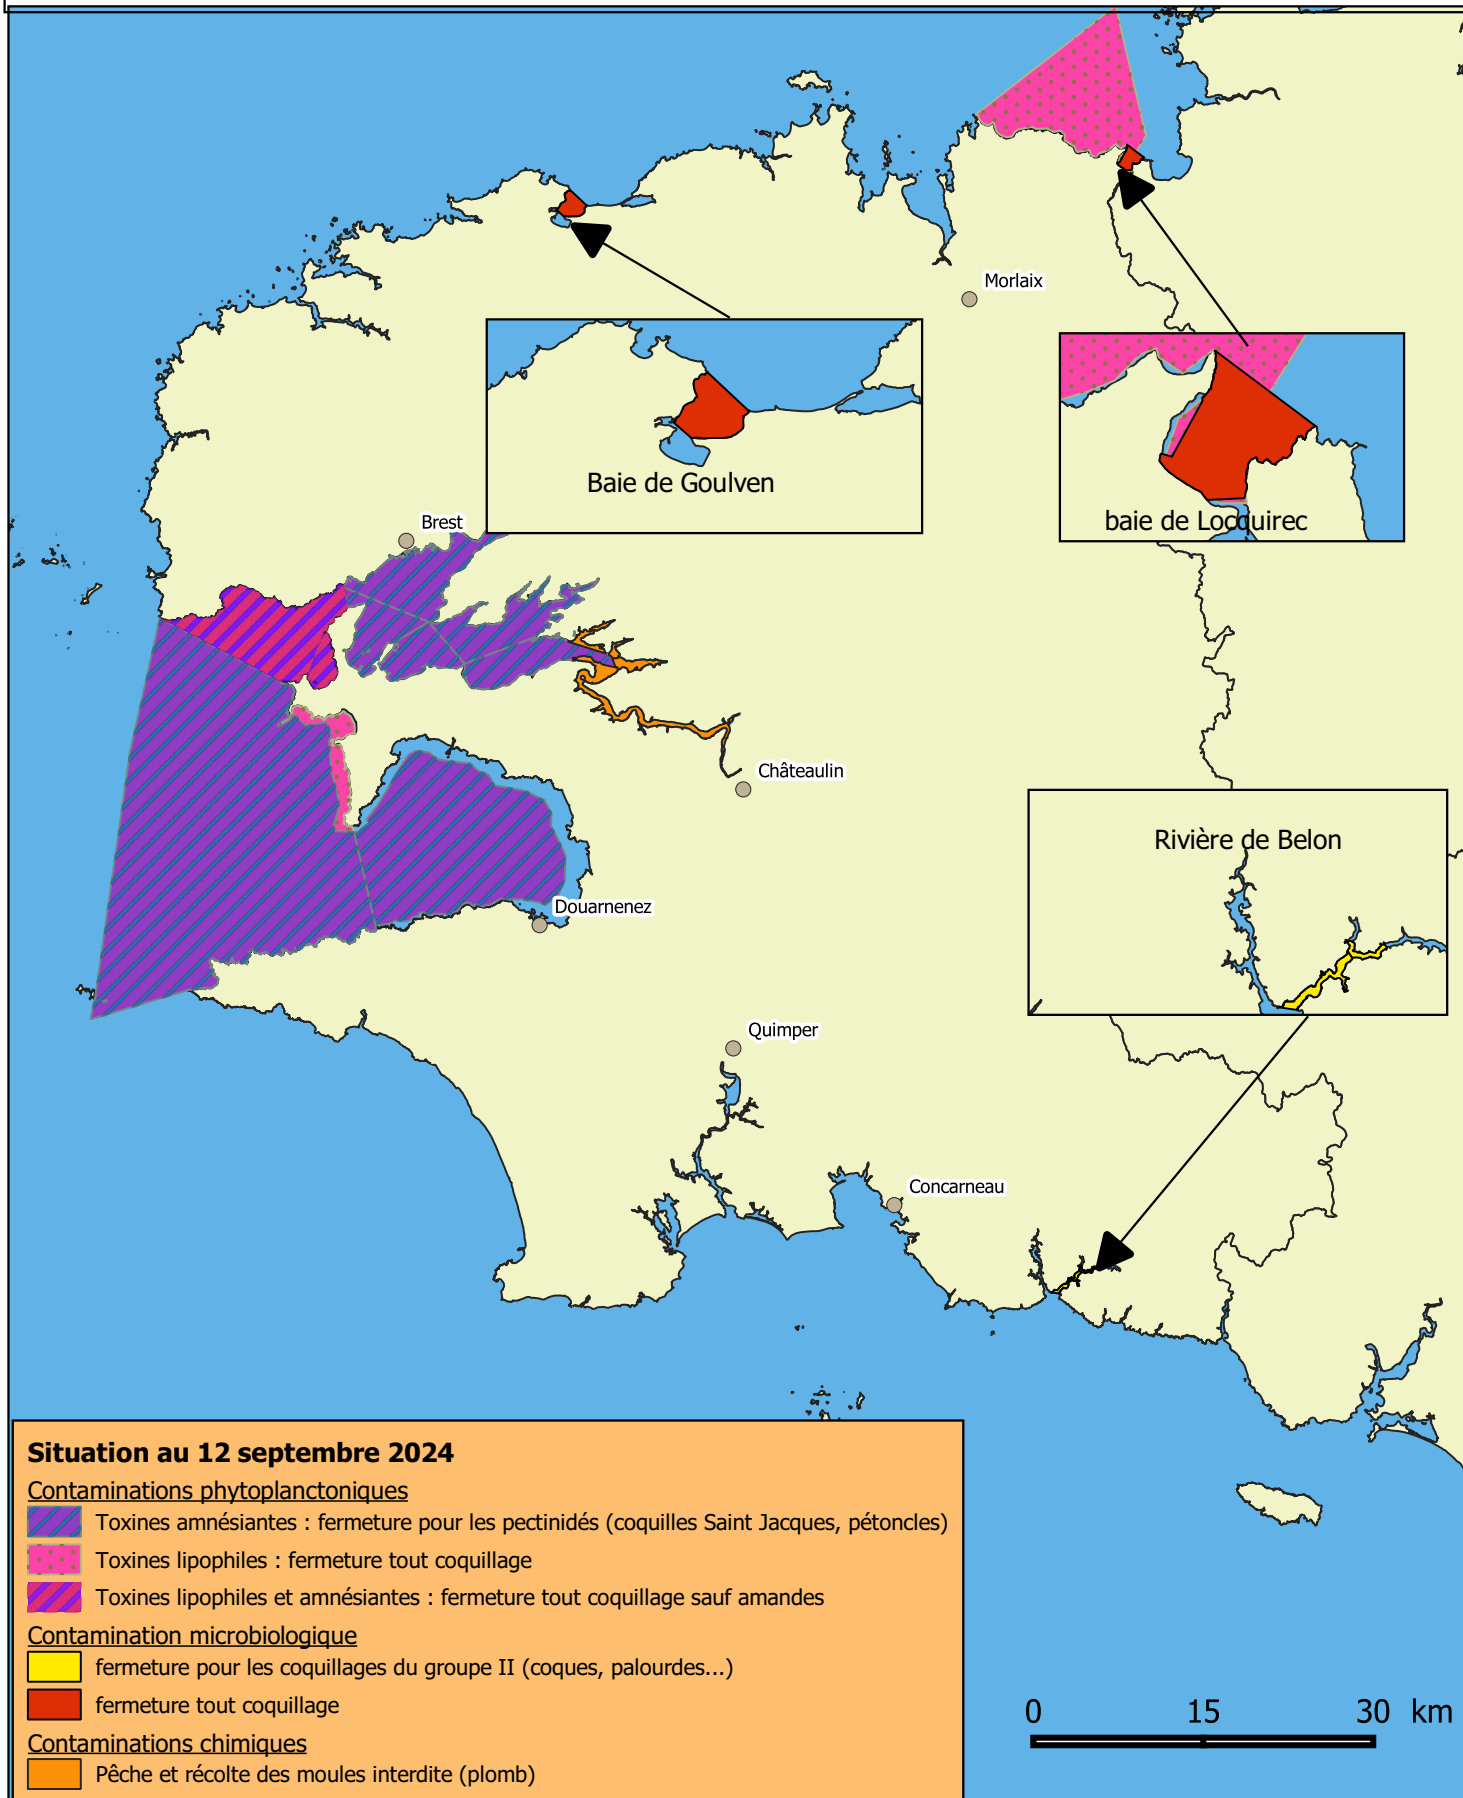

Liberté • Égalité • Fraternité

RÉPUBLIQUE FRANÇAISE

Interdiction temporaire de pêche, ramassage, expédition et commercialisation de coquillages

Cette carte est susceptible d'évoluer chaque semaine. La carte en vigueur est disponible à l'adresse suivante : www.finistere.gouv.fr
Plus d'informations sur la pêche à pied de loisirs sur le site : www.pecheapied-responsable.fr

Sources : Ifremer - zones marines / IGN - limites de département