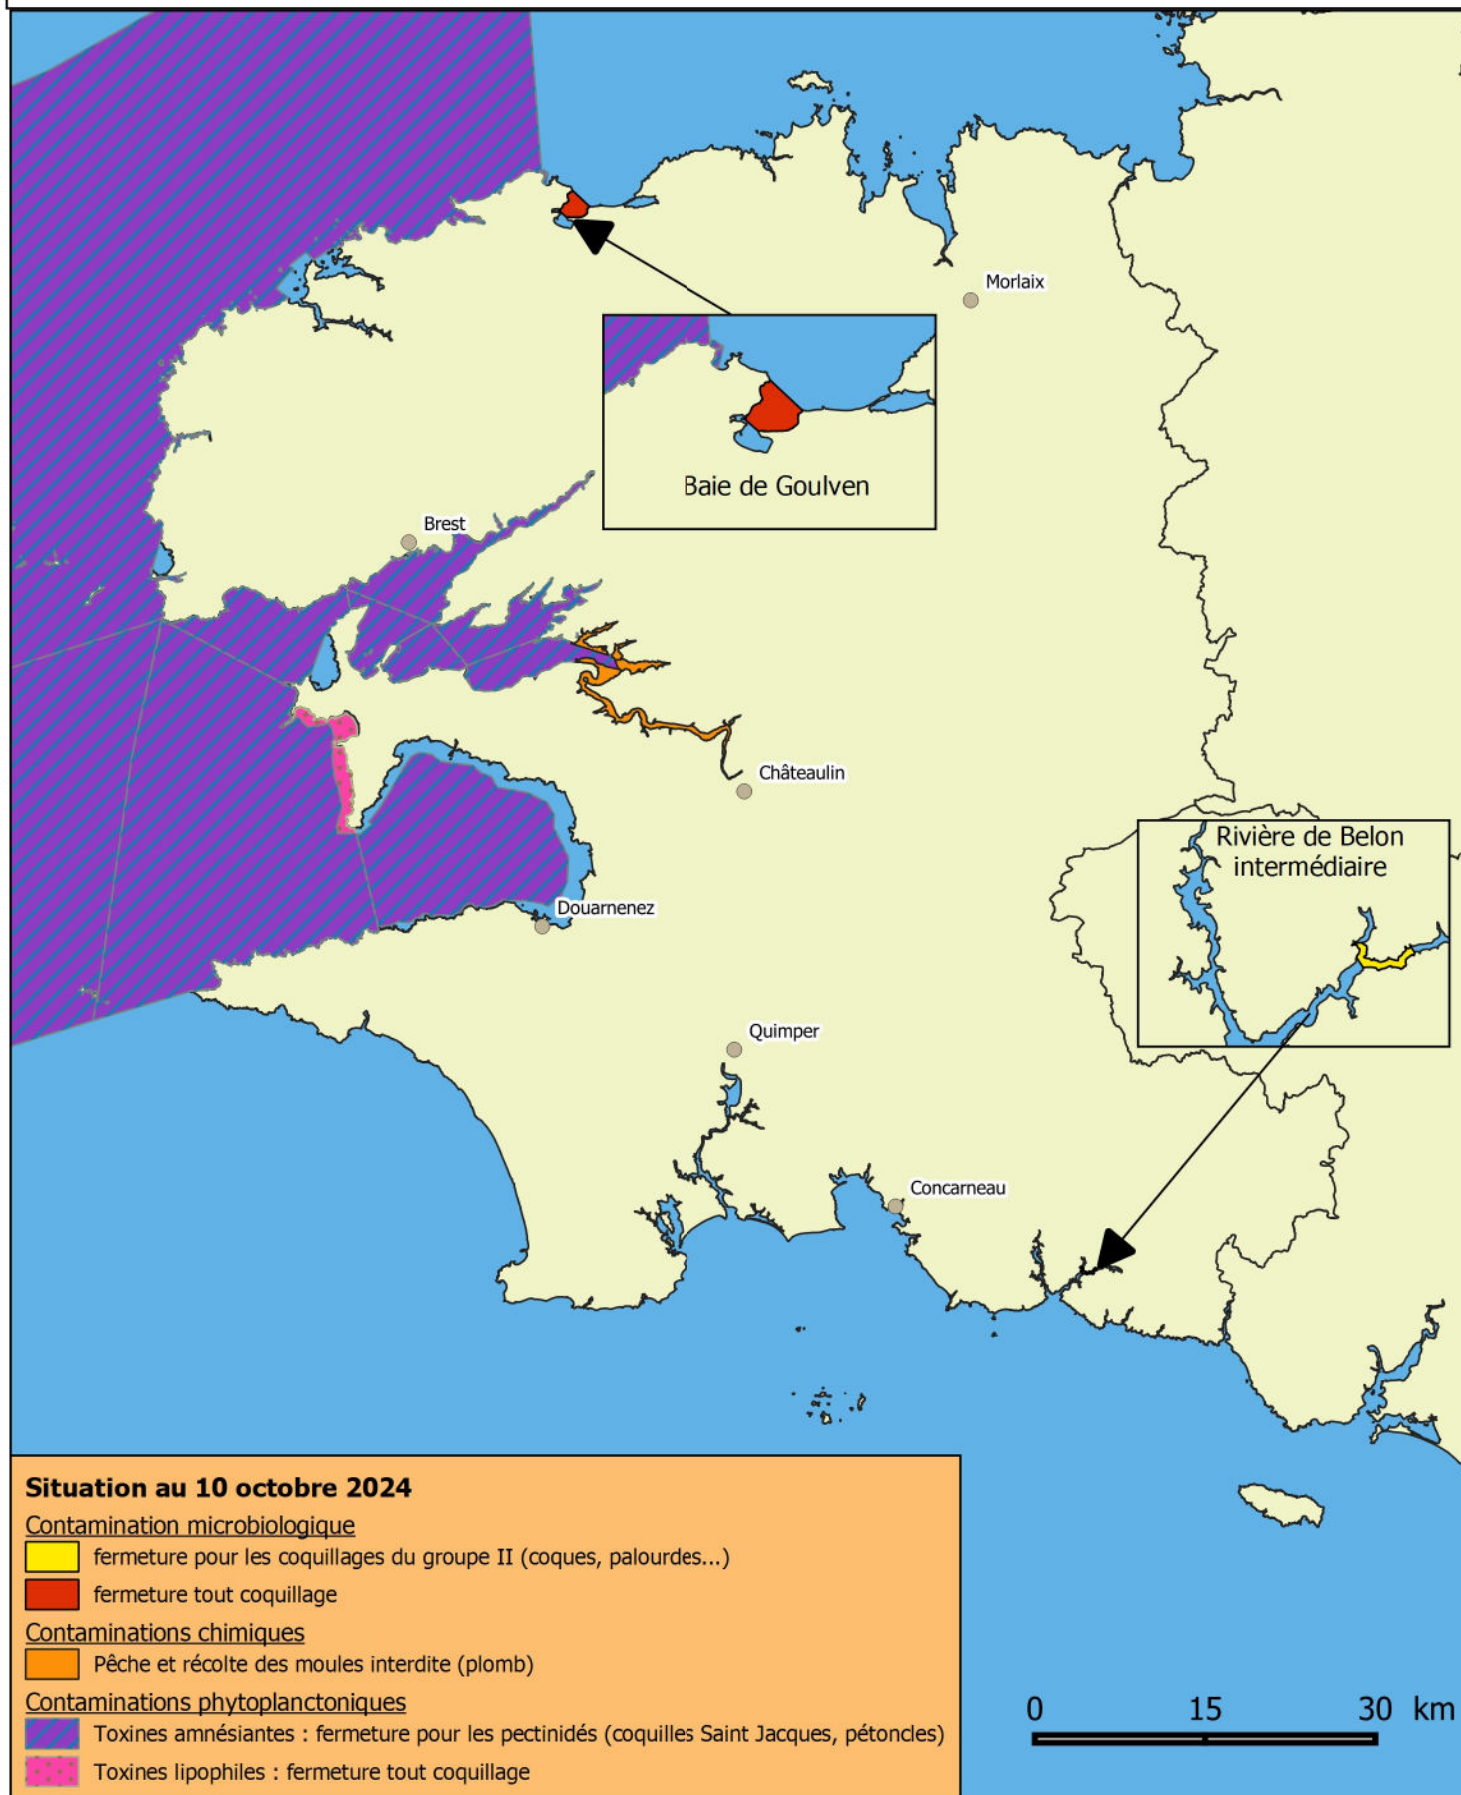

Liberté • Égalité • Fraternité

RÉPUBLIQUE FRANÇAISE

Interdiction temporaire de pêche, ramassage, expédition et commercialisation de coquillages

Cette carte est susceptible d'évoluer chaque semaine. La carte en vigueur est disponible à l'adresse suivante : www.finistere.gouv.fr
Plus d'informations sur la pêche à pied de loisirs sur le site: www.pecheapied-responsable.fr

Sources : Ifremer - zones marines / IGN - limites de département